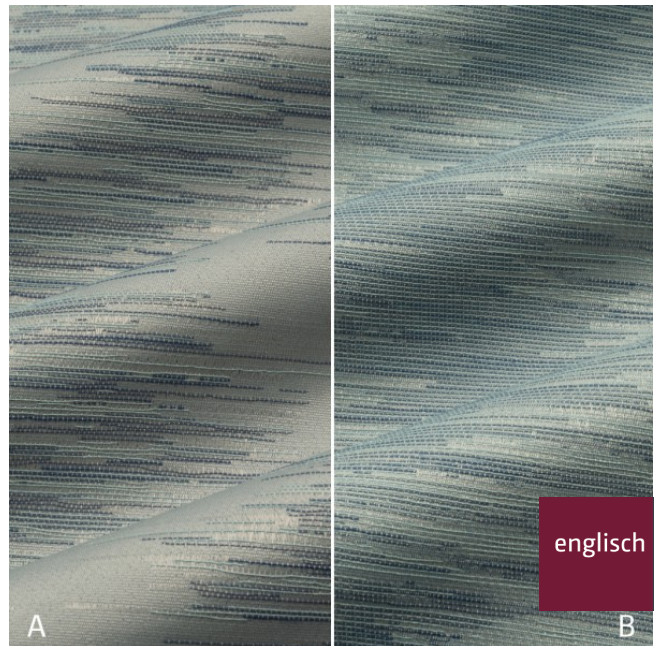

# Dekor/Curtain FR

E3694-E3709/150

**Dekor**  
*curtain*

**Breite/Höhe** **ca. 150 cm**  
*width/height*

**Gewicht** **210 g/m<sup>2</sup>**  
*weight*

**Material** **80% PES FR, 20%% PES REC**  
**FR**

*material*

**Pflegeanleitung**   
*care instructions*

englisch dekori  
vienna

E3709/150

**Rapporthöhe** **ca. 35 cm**  
*repeat height*

**Rapportbreite** **ca. 36 cm**  
*repeat width*

**Rapporthöhe B** **ca. 35 cm**  
*repeat height B*

**Rapportbreite B** **ca. 36 cm**  
*repeat width B*

**Schwer brennbar** **Ja/yes**  
*flame retardant*  
EN 13773  
ÖNORM A3800  
BS5867 - TYPE B+C  
CLASSE UNO  
IMO - FTP PART 7

**Lichtechtheit** **4-5**  
*fastness to light*  
EN ISO 105-B02

**Garntyp** **gezwirnt**  
*yarn type*  
*twisted*

**Bindung** **Leinwand**  
*weave*  
*plain*

**Färbemethode** **GARNFÄRBUNG**  
*dying method*

**Öko-tex Standard 100** **Ja/yes**  
*öko-tex Standard 100*