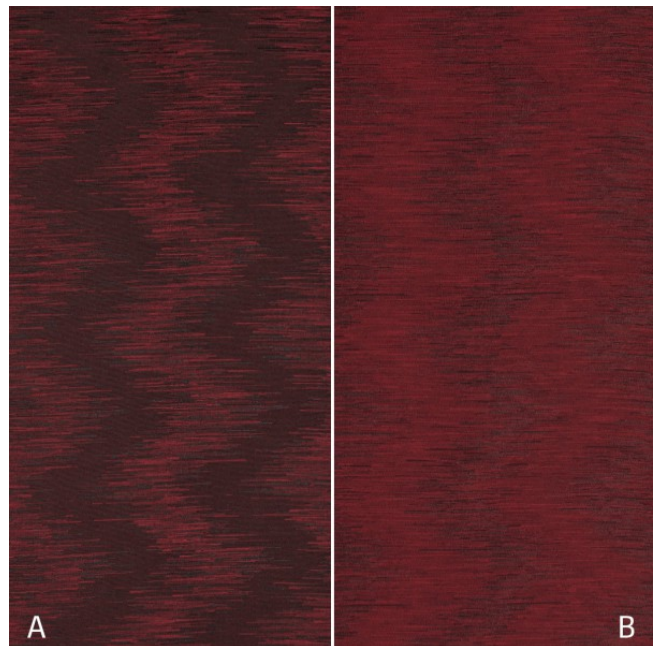

Vorbehaltlich Druck- und Satzfehler. Die Farben der Abbildungen können von der tatsächlichen Produktfarbe abweichen.

Typing and printing errors reserved. The color(s) of the actual product may slightly differ from those shown on this page.