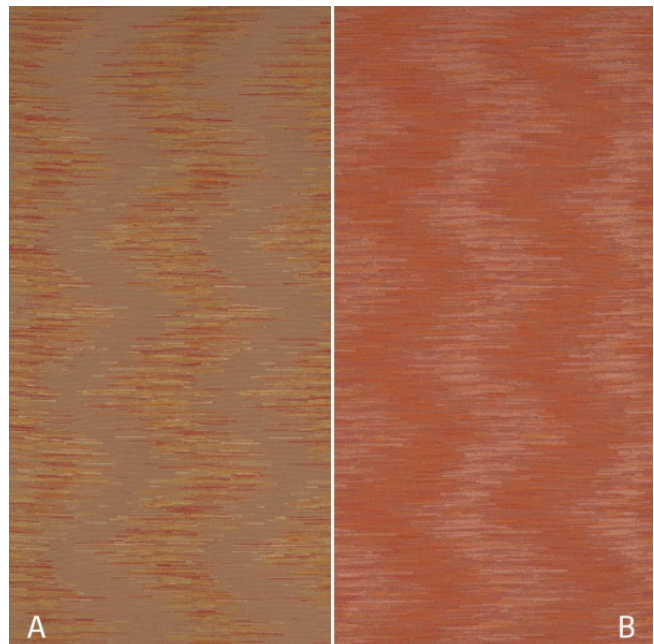

Vorbehaltlich Druck- und Satzfehler. Die Farben der Abbildungen können von der tatsächlichen Produktfarbe abweichen.

Typing and printing errors reserved. The color(s) of the actual product may slightly differ from those shown on this page.