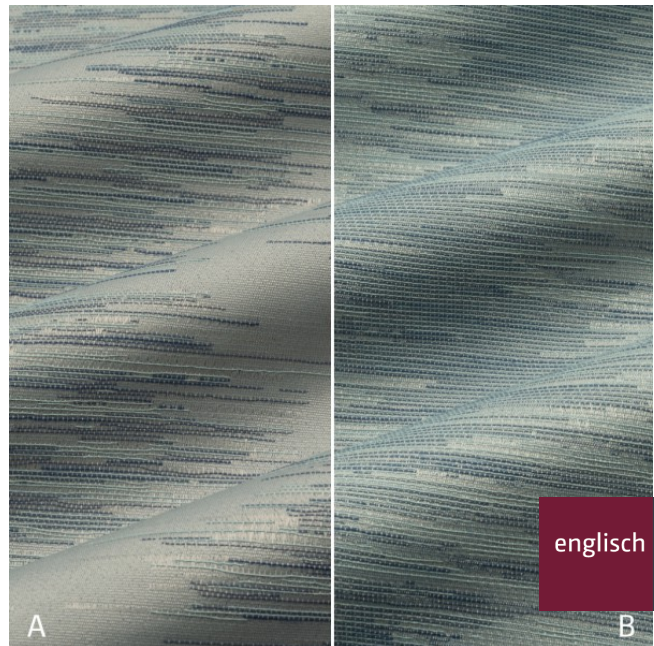

# Dekor/Curtain FR

E3694-E3709/150

**Dekor**  
*curtain*

**Breite/Höhe** **ca. 150 cm**  
*width/height*

**Gewicht** **210 g/m<sup>2</sup>**  
*weight*

**Material** **80% PES FR, 20% PES REC**  
**FR**

*material*

**Pflegeanleitung**  
*care instructions*

englisch dekor  
vienna

E3708/150

**Rapporthöhe** **ca. 35 cm**  
*repeat height*

**Rapportbreite** **ca. 36 cm**  
*repeat width*

**Rapporthöhe B** **ca. 35 cm**  
*repeat height B*

**Rapportbreite B** **ca. 36 cm**  
*repeat width B*

**Schwer brennbar** **Ja/yes**  
*flame retardant*  
EN 13773  
ÖNORM A3800  
BS5867 - TYPE B+C  
CLASSE UNO  
IMO - FTP PART 7

**Lichtechtheit** **4-5**  
*fastness to light*  
EN ISO 105-B02

**Garntyp** **gezwirnt**  
*yarn type*  
*twisted*

**Bindung** **Leinwand**  
*weave*  
*plain*

**Färbemethode** **GARNFÄRBUNG**  
*dying method*

**Öko-tex Standard 100** **Ja/yes**  
*öko-tex Standard 100*