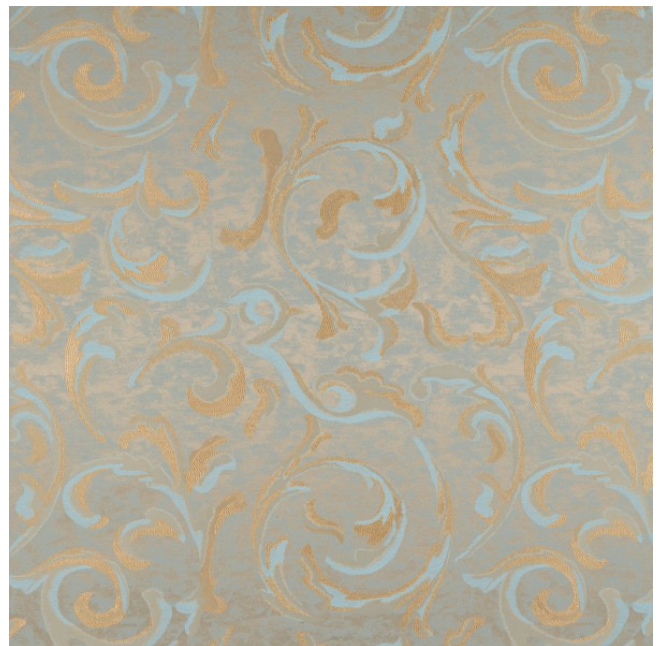

Vorbehaltlich Druck- und Satzfehler. Die Farben der Abbildungen können von der tatsächlichen Produktfarbe abweichen.

Typing and printing errors reserved. The color(s) of the actual product may slightly differ from those shown on this page.