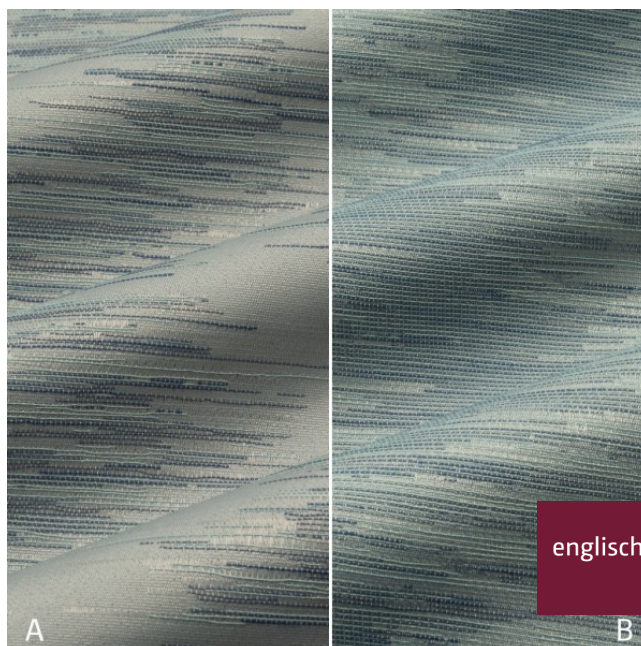

Dekor curtain

Breite/Höhe ca. 150 cm
width/height

Gewicht 210 g/m²
weight

Material 80% PES FR, 20%% PES REC
FR

material

Pflegeanleitung
care instructions

englisch dekor
vienna

E3707/150

Rapporthöhe ca. 35 cm
repeat height

Rapportbreite ca. 36 cm
repeat width

Rapporthöhe B ca. 35 cm
repeat height B

Rapportbreite B ca. 36 cm
repeat width B

Schwer brennbar Ja/yes
flame retardant
EN 13773
ÖNORM A3800
BS5867 - TYPE B+C
CLASSE UNO
IMO - FTP PART 7

Lichtechtheit 4-5
fastness to light
EN ISO 105-B02

Garntyp gezwirnt
yarn type
twisted

Bindung Leinwand
weave
plain

Färbemethode GARNFÄRBUNG
dying method

Öko-tex Standard 100 Ja/yes
öko-tex Standard 100

Recycelt Ja/yes
recycled