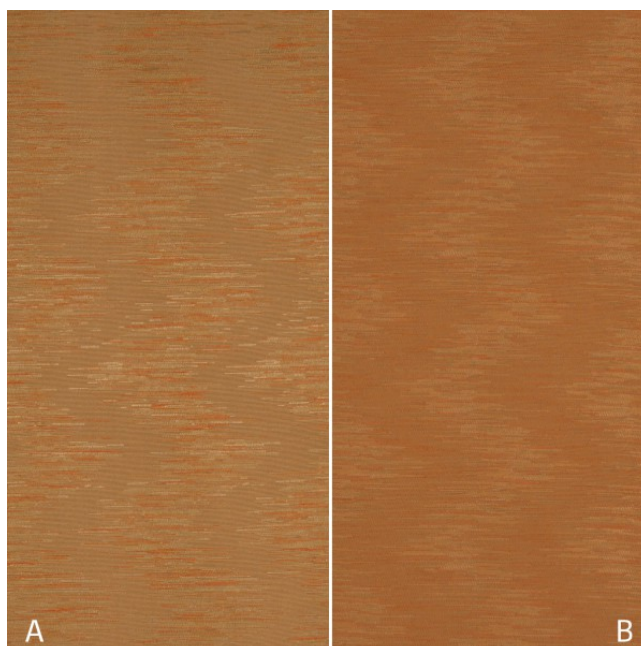

Dekor curtain

Breite/Höhe ca. 150 cm
width/height

Gewicht 210 g/m²
weight

Material 80% PES FR, 20%% PES REC
FR

material

Pflegeanleitung
care instructions

englisch dekor
vienna

E3707/150

Lichtechtheit 4-5
fastness to light
EN ISO 105-B02

Garntyp gezwirnt
yarn type
twisted

Bindung Leinwand
weave
plain

Färbemethode GARNFÄRBUNG
dying method

Öko-tex Standard 100 Ja/yes
öko-tex Standard 100

Recycelt Ja/yes
recycled