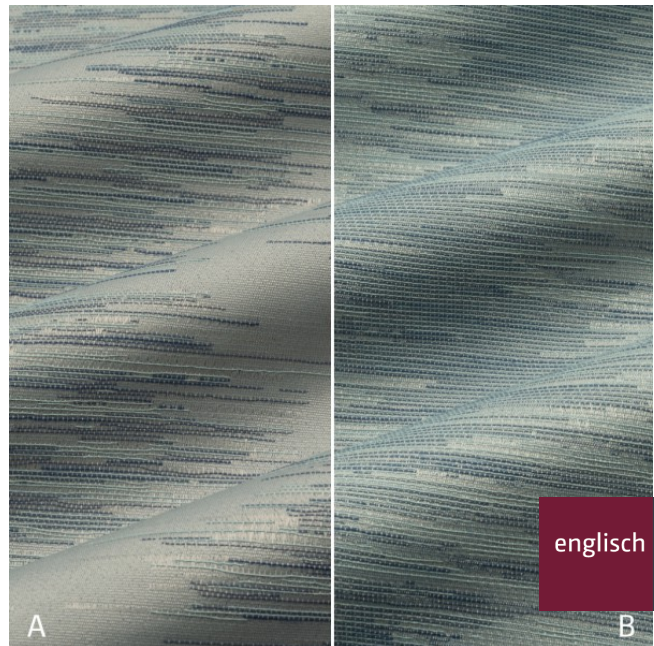

# Dekor/Curtain FR

E3694-E3709/150

**Dekor**  
*curtain*

**Breite/Höhe** **ca. 150 cm**  
*width/height*

**Gewicht** **210 g/m<sup>2</sup>**  
*weight*

**Material** **80% PES FR, 20%% PES REC**  
**FR**

*material*

**Pflegeanleitung**  
*care instructions*

englisch dekor  
vienna

E3706/150

**Rapporthöhe** **ca. 35 cm**  
*repeat height*

**Rapportbreite** **ca. 36 cm**  
*repeat width*

**Rapporthöhe B** **ca. 35 cm**  
*repeat height B*

**Rapportbreite B** **ca. 36 cm**  
*repeat width B*

**Schwer brennbar** **Ja/yes**  
*flame retardant*  
EN 13773  
ÖNORM A3800  
BS5867 - TYPE B+C  
CLASSE UNO  
IMO - FTP PART 7

**Lichtechtheit** **4-5**  
*fastness to light*  
EN ISO 105-B02

**Garntyp** **gezwirnt**  
*yarn type* *twisted*

**Bindung** **Leinwand**  
*weave* *plain*

**Färbemethode** **GARNFÄRBUNG**  
*dying method*

**Öko-tex Standard 100** **Ja/yes**  
*öko-tex Standard 100*

**Recycelt** **Ja/yes**  
*recycled*