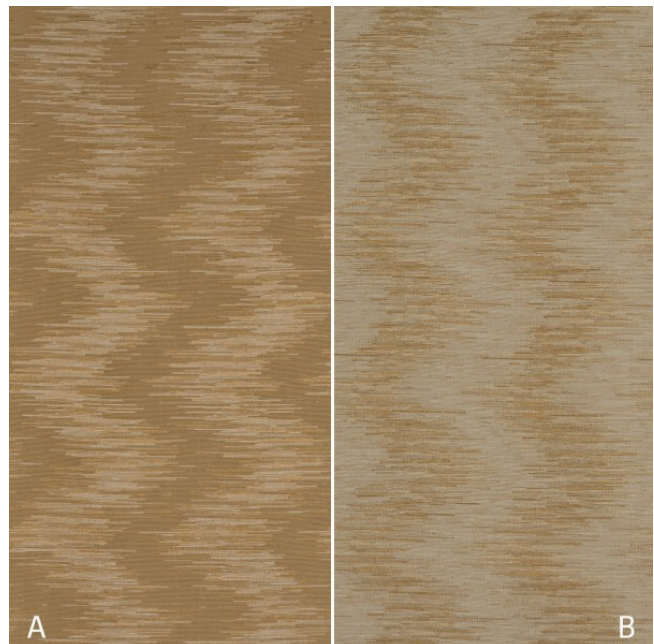

# Dekor/Curtain FR

E3694-E3709/150

**Dekor**  
*curtain*

**Breite/Höhe** **ca. 150 cm**  
*width/height*

**Gewicht** **210 g/m<sup>2</sup>**  
*weight*

**Material** **80% PES FR, 20%% PES REC**  
**FR**

*material*

**Pflegeanleitung**  
*care instructions*

englisch dekor  
vienna

E3706/150

**Rapporthöhe** **ca. 35 cm**  
*repeat height*

**Rapportbreite** **ca. 36 cm**  
*repeat width*

**Rapporthöhe B** **ca. 35 cm**  
*repeat height B*

**Garntyp** **gezwirnt**  
*yarn type* *twisted*

**Bindung** **Leinwand**  
*weave* *plain*

**Färbemethode** **GARNFÄRBUNG**  
*dying method*

**Öko-tex Standard 100** **Ja/yes**  
*öko-tex Standard 100*

**Recycelt** **Ja/yes**  
*recycled*