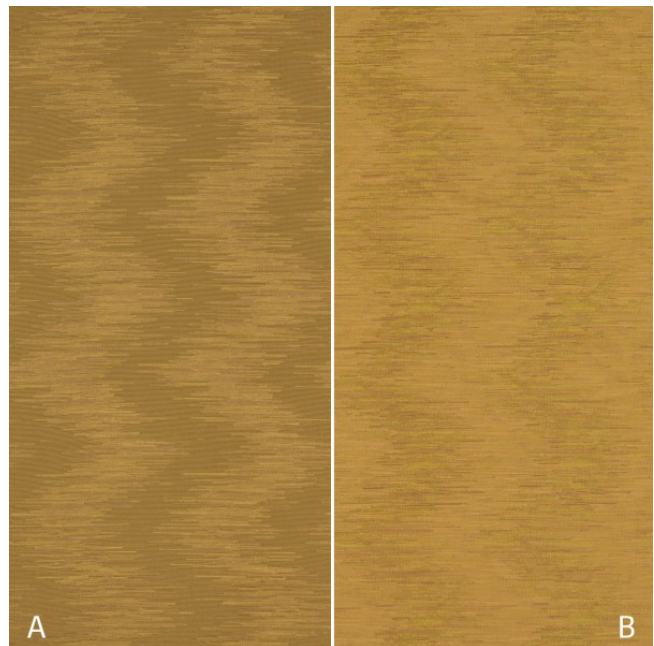

Vorbehaltlich Druck- und Satzfehler. Die Farben der Abbildungen können von der tatsächlichen Produktfarbe abweichen.

Typing and printing errors reserved. The color(s) of the actual product may slightly differ from those shown on this page.