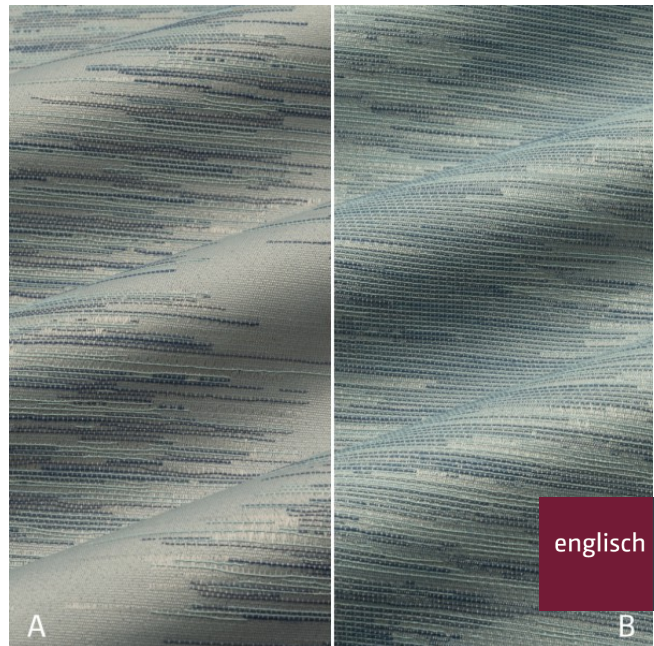

Dekor/Curtain FR

E3694-E3709/150

Dekor
curtain

Breite/Höhe **ca. 150 cm**
width/height

Gewicht **210 g/m²**
weight

Material **80% PES FR, 20% PES REC**
FR

material

Pflegeanleitung
care instructions

englisch dekor
vienna

E3705/150

Rapporthöhe **ca. 35 cm**
repeat height

Rapportbreite **ca. 36 cm**
repeat width

Rapporthöhe B **ca. 35 cm**
repeat height B

Rapportbreite B **ca. 36 cm**
repeat width B

Schwer brennbar **Ja/yes**
flame retardant
EN 13773
ÖNORM A3800
BS5867 - TYPE B+C
CLASSE UNO
IMO - FTP PART 7

Lichtechtheit **4-5**
fastness to light
EN ISO 105-B02

Garntyp **gezwirnt**
yarn type
twisted

Bindung **Leinwand**
weave
plain

Färbemethode **GARNFÄRBUNG**
dying method

Öko-tex Standard 100 **Ja/yes**
öko-tex Standard 100