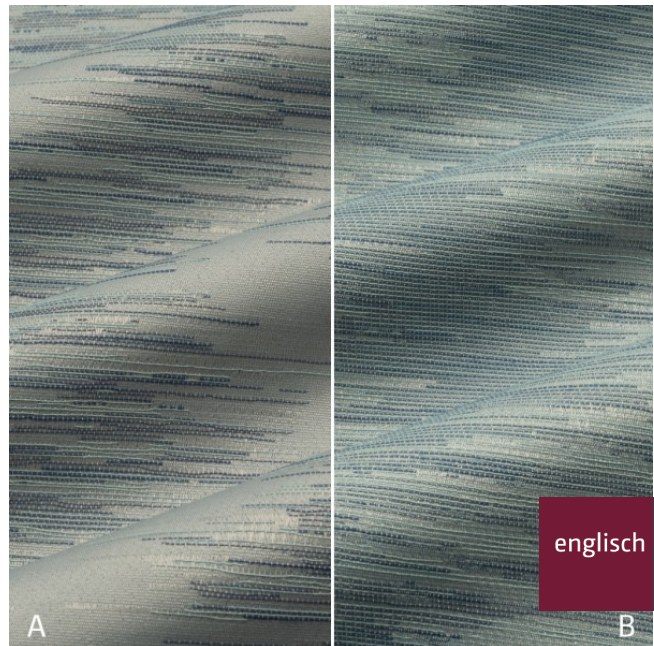

Dekor/Curtain FR

E3694-E3709/150

Dekor
curtain

Breite/Höhe **ca. 150 cm**
width/height

Gewicht **210 g/m²**
weight

Material **80% PES FR, 20%% PES REC**
FR

material

Pflegeanleitung
care instructions

englisch dekor
vienna

E3704/150

Rapporthöhe **ca. 35 cm**
repeat height

Rapportbreite **ca. 36 cm**
repeat width

Rapporthöhe B **ca. 35 cm**
repeat height B

Rapportbreite B **ca. 36 cm**
repeat width B

Schwer brennbar **Ja/yes**
flame retardant

EN 13773
ÖNORM A3800
BS5867 - TYPE B+C
CLASSE UNO
IMO - FTP PART 7

Lichtechtheit **4-5**
fastness to light

EN ISO 105-B02

Garntyp **gezwirnt**
yarn type *twisted*

Bindung **Leinwand**
weave *plain*

Färbemethode **GARNFÄRBUNG**
dying method