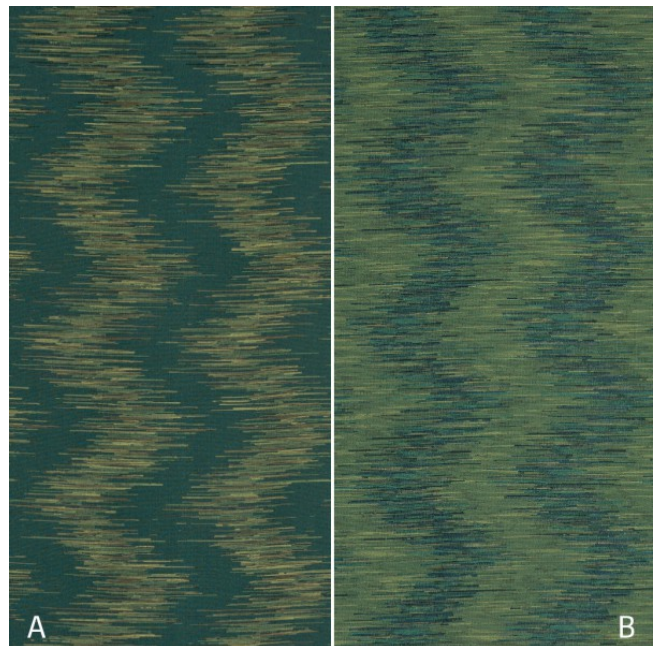

Vorbehaltlich Druck- und Satzfehler. Die Farben der Abbildungen können von der tatsächlichen Produktfarbe abweichen.

Typing and printing errors reserved. The color(s) of the actual product may slightly differ from those shown on this page.