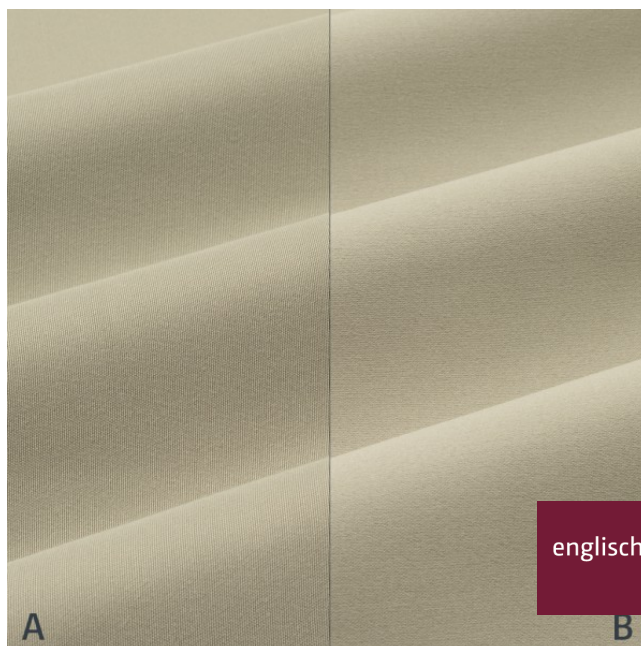

Dekor/Curtain FR

E3489-E3504/320

Dekor
curtain

Breite/Höhe
width/height

ca. 320 cm

Gewicht
weight

305 g/m²

Material
material

100% PES FR

Pflegeanleitung
care instructions

englisch dekor
vienna

E3500/320

Schwer brennbar
flame retardant

Ja/yes

EN 13773
ÖNORM A3800
DIN 4102 - B1
BS5867 - TYPE B+C
CLASSE UNO
IMO - FTP PART 7

Lichtechtheit
fastness to light

5

EN ISO 105-B02

Garntyp
yarn type

gezwirnt
twisted

Bindung
weave

Atlas
atlas

Färbemethode
dying method

STÜCKFÄRBER