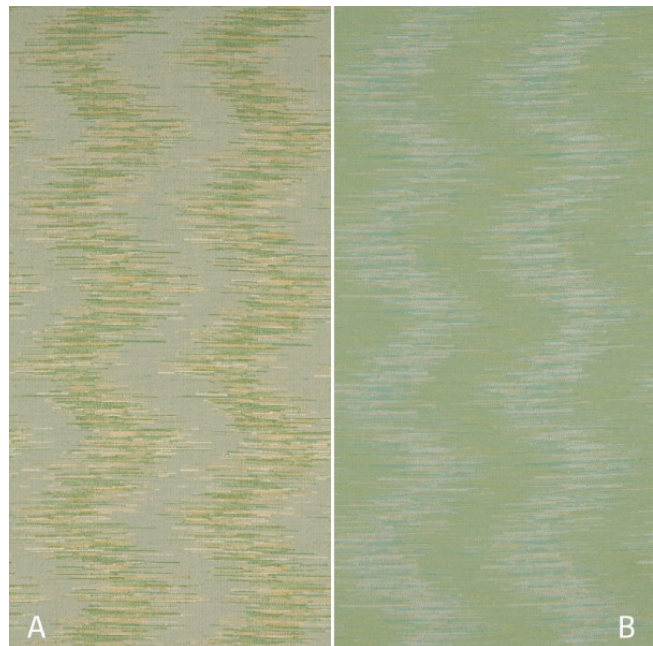

Vorbehaltlich Druck- und Satzfehler. Die Farben der Abbildungen können von der tatsächlichen Produktfarbe abweichen.

Typing and printing errors reserved. The color(s) of the actual product may slightly differ from those shown on this page.