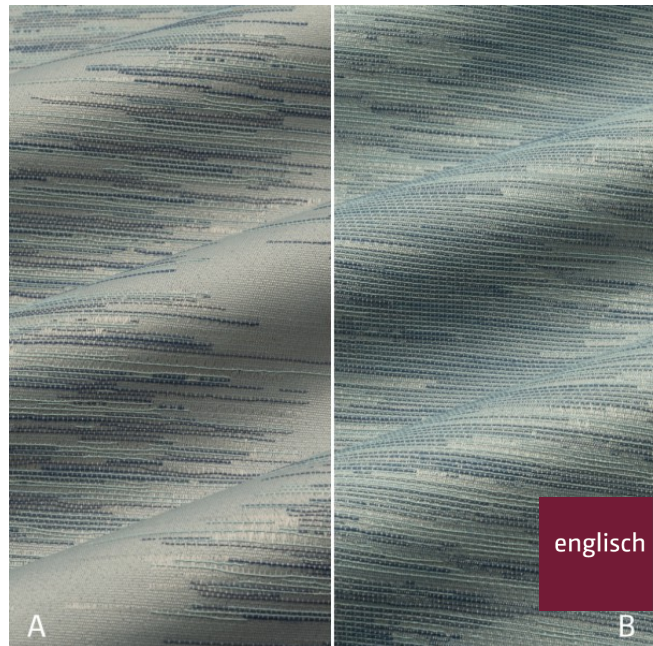

Dekor/Curtain FR

E3694-E3709/150

Dekor
curtain

Breite/Höhe **ca. 150 cm**
width/height

Gewicht **210 g/m²**
weight

Material **80% PES FR, 20%% PES REC**
FR

material

Pflegeanleitung
care instructions

englisch dekor
vienna

E3703/150

Rapporthöhe **ca. 35 cm**
repeat height

Rapportbreite **ca. 36 cm**
repeat width

Rapporthöhe B **ca. 35 cm**
repeat height B

Rapportbreite B **ca. 36 cm**
repeat width B

Schwer brennbar **Ja/yes**
flame retardant
EN 13773
ÖNORM A3800
BS5867 - TYPE B+C
CLASSE UNO
IMO - FTP PART 7

Lichtechtheit **4-5**
fastness to light
EN ISO 105-B02

Garntyp **gezwirnt**
yarn type *twisted*

Bindung **Leinwand**
weave *plain*

Färbemethode **GARNFÄRBUNG**
dying method

Öko-tex Standard 100 **Ja/yes**
öko-tex Standard 100