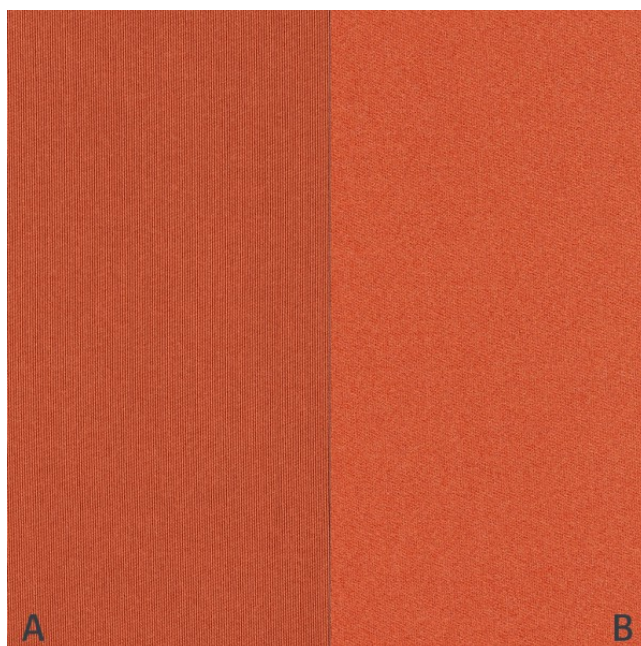

Vorbehaltlich Druck- und Satzfehler. Die Farben der Abbildungen können von der tatsächlichen Produktfarbe abweichen.

Typing and printing errors reserved. The color(s) of the actual product may slightly differ from those shown on this page.