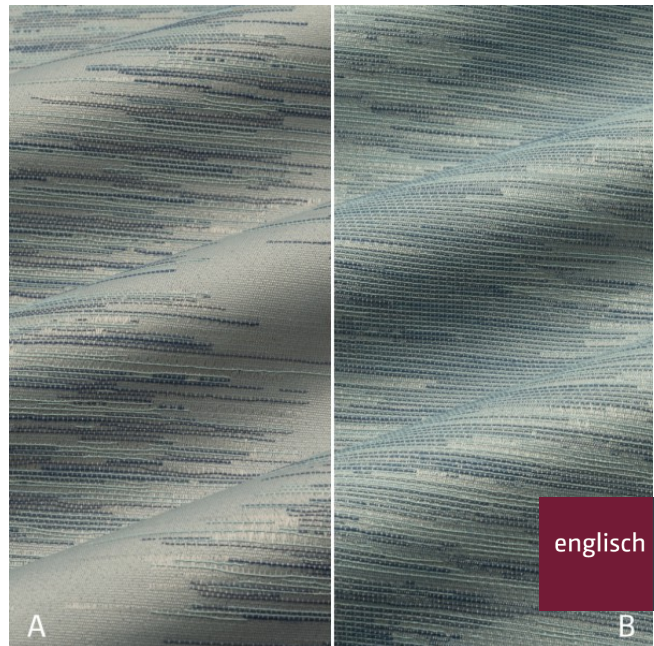

Dekor/Curtain FR

E3694-E3709/150

Dekor
curtain

Breite/Höhe **ca. 150 cm**
width/height

Gewicht **210 g/m²**
weight

Material **80% PES FR, 20%% PES REC**
FR

material

Pflegeanleitung
care instructions

englisch dekor
vienna

E3702/150

Rapporthöhe **ca. 35 cm**
repeat height

Rapportbreite **ca. 36 cm**
repeat width

Rapporthöhe B **ca. 35 cm**
repeat height B

Rapportbreite B **ca. 36 cm**
repeat width B

Schwer brennbar **Ja/yes**
flame retardant

EN 13773
ÖNORM A3800
BS5867 - TYPE B+C
CLASSE UNO
IMO - FTP PART 7

Lichtechtheit **4-5**
fastness to light

EN ISO 105-B02

Garntyp **gezwirnt**
yarn type *twisted*

Bindung **Leinwand**
weave *plain*

Färbemethode **GARNFÄRBUNG**
dying method