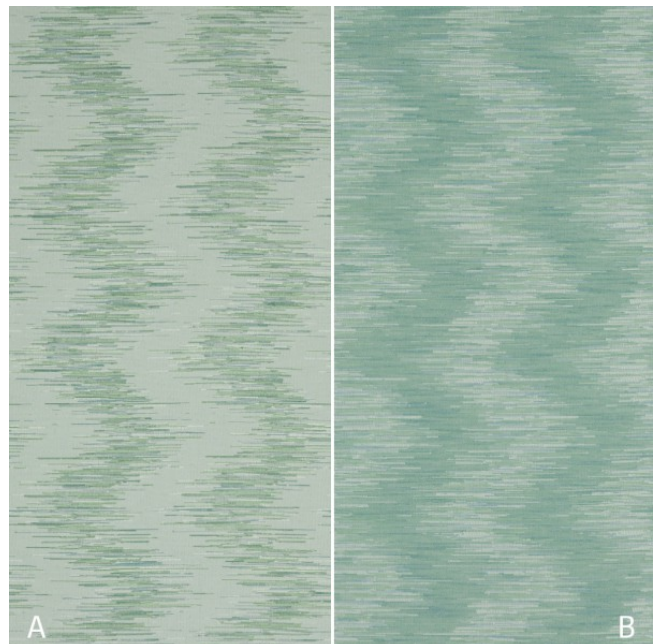

Vorbehaltlich Druck- und Satzfehler. Die Farben der Abbildungen können von der tatsächlichen Produktfarbe abweichen.

Typing and printing errors reserved. The color(s) of the actual product may slightly differ from those shown on this page.