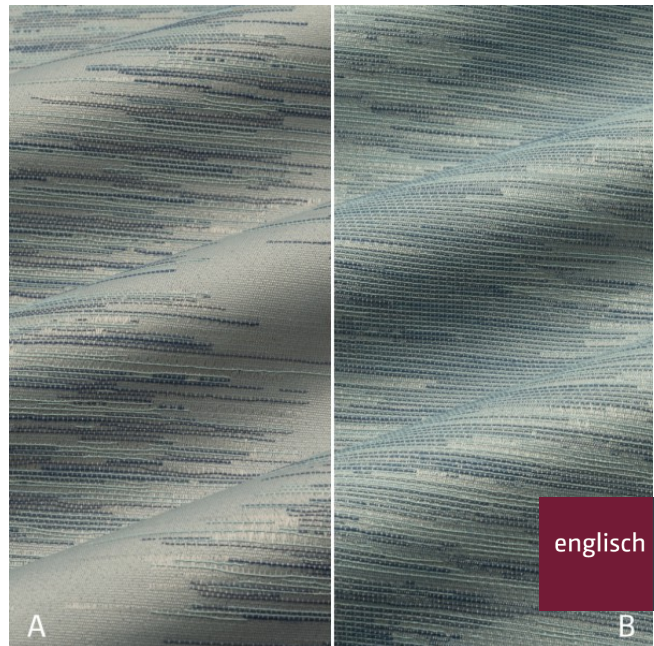

Dekor
curtain

Breite/Höhe **ca. 150 cm**
width/height

Gewicht **210 g/m²**
weight

Material **80% PES FR, 20%% PES REC**
FR

material

Pflegeanleitung
care instructions

englisch dekor
vienna

E3701/150

Rapporthöhe **ca. 35 cm**
repeat height

Rapportbreite **ca. 36 cm**
repeat width

Rapporthöhe B **ca. 35 cm**
repeat height B

Rapportbreite B **ca. 36 cm**
repeat width B

Schwer brennbar **Ja/yes**
flame retardant

EN 13773
ÖNORM A3800
BS5867 - TYPE B+C
CLASSE UNO
IMO - FTP PART 7

Lichtechtheit **4-5**
fastness to light

EN ISO 105-B02

Garntyp **gezwirnt**
yarn type *twisted*

Bindung **Leinwand**
weave *plain*

Färbemethode **GARNFÄRBUNG**
dying method