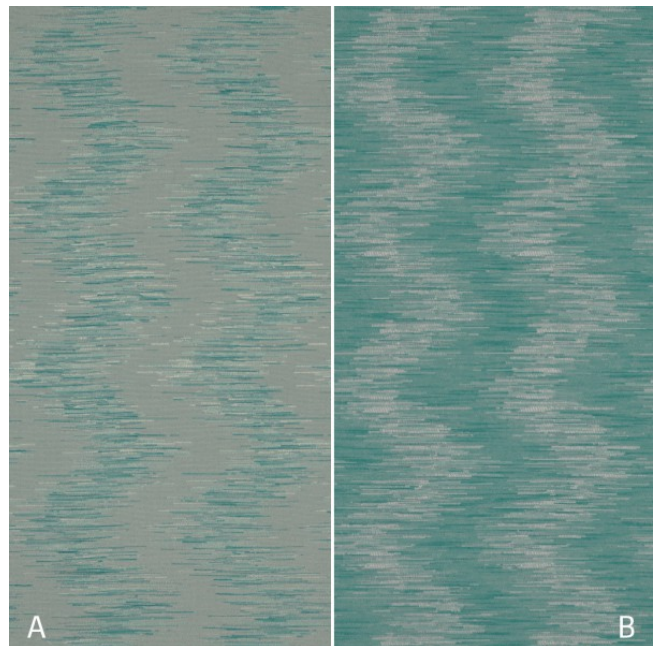

Vorbehaltlich Druck- und Satzfehler. Die Farben der Abbildungen können von der tatsächlichen Produktfarbe abweichen.

Typing and printing errors reserved. The color(s) of the actual product may slightly differ from those shown on this page.