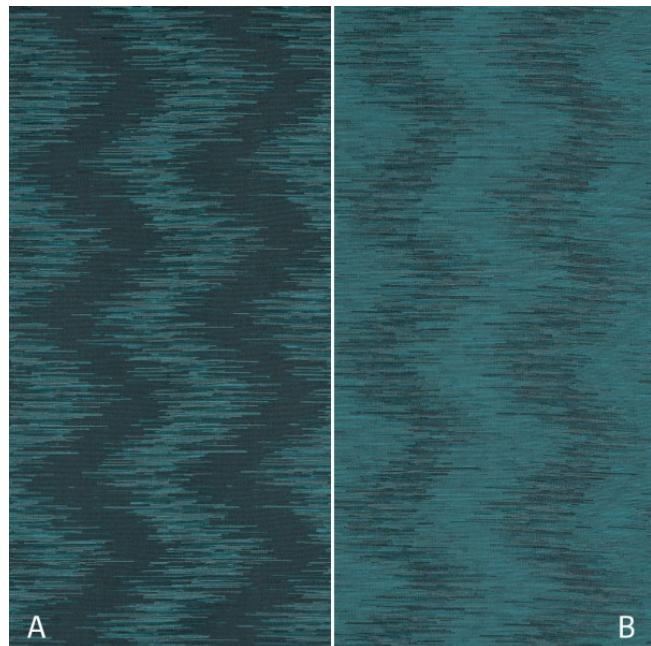

Vorbehaltlich Druck- und Satzfehler. Die Farben der Abbildungen können von der tatsächlichen Produktfarbe abweichen.

Typing and printing errors reserved. The color(s) of the actual product may slightly differ from those shown on this page.