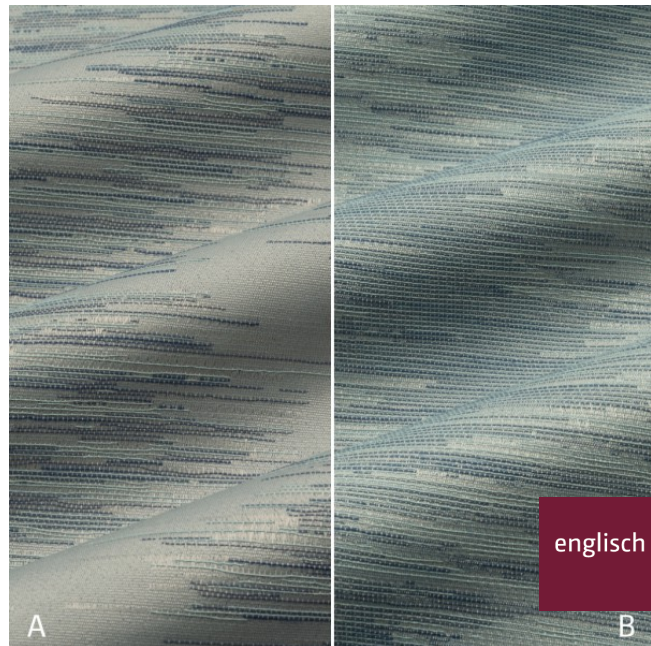

Dekor/Curtain FR

E3694-E3709/150

Dekor
curtain

Breite/Höhe **ca. 150 cm**
width/height

Gewicht **210 g/m²**
weight

Material **80% PES FR, 20%% PES REC**
FR

material

Pflegeanleitung
care instructions

englisch dekor
vienna

E3700/150

Rapporthöhe **ca. 35 cm**
repeat height

Rapportbreite **ca. 36 cm**
repeat width

Rapporthöhe B **ca. 35 cm**
repeat height B

Rapportbreite B **ca. 36 cm**
repeat width B

Schwer brennbar **Ja/yes**
flame retardant
EN 13773
ÖNORM A3800
BS5867 - TYPE B+C
CLASSE UNO
IMO - FTP PART 7

Lichtechtheit **4-5**
fastness to light
EN ISO 105-B02

Garntyp **gezwirnt**
yarn type *twisted*

Bindung **Leinwand**
weave *plain*

Färbemethode **GARNFÄRBUNG**
dying method

Öko-tex Standard 100 **Ja/yes**
öko-tex Standard 100