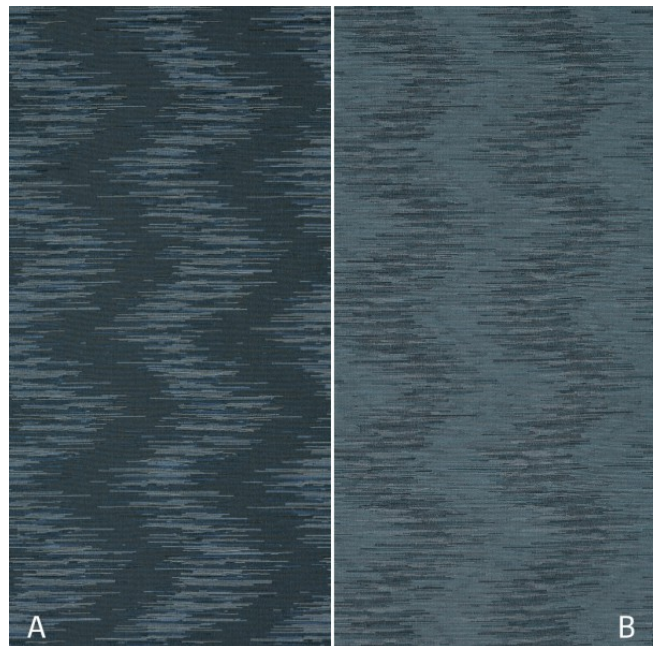

Vorbehaltlich Druck- und Satzfehler. Die Farben der Abbildungen können von der tatsächlichen Produktfarbe abweichen.

Typing and printing errors reserved. The color(s) of the actual product may slightly differ from those shown on this page.