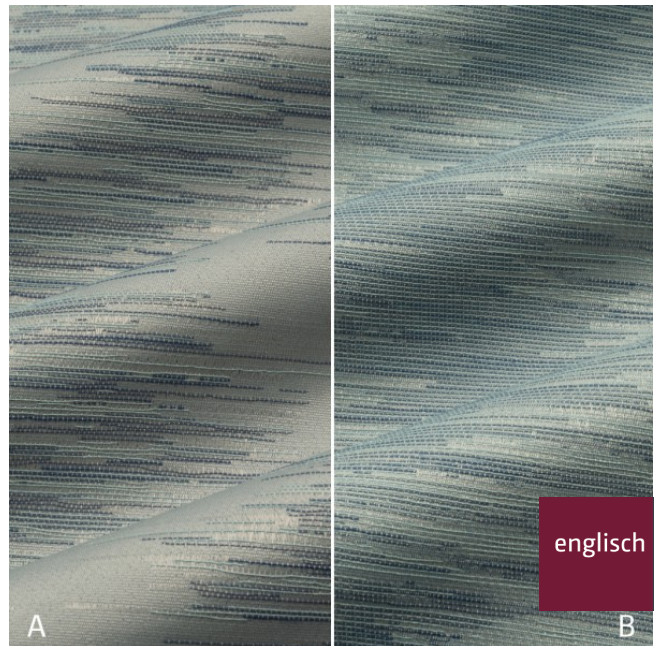

Dekor
curtain

Breite/Höhe **ca. 150 cm**
width/height

Gewicht **210 g/m²**
weight

Material **80% PES FR, 20%% PES REC**
FR

material

Pflegeanleitung **P**
care instructions

englisch dekor
vienna

Rapporthöhe **ca. 35 cm**
repeat height

Rapportbreite **ca. 36 cm**
repeat width

Rapporthöhe B **ca. 35 cm**
repeat height B

Rapportbreite B **ca. 36 cm**
repeat width B

Schwer brennbar **Ja/yes**
flame retardant
EN 13773
ÖNORM A3800
BS5867 - TYPE B+C
CLASSE UNO
IMO - FTP PART 7

Lichtechtheit **4-5**
fastness to light
EN ISO 105-B02

Garntyp **gezwirnt**
yarn type *twisted*

Bindung **Leinwand**
weave *plain*

Färbemethode **GARNFÄRBUNG**
dying method

Öko-tex Standard 100 **Ja/yes**
öko-tex Standard 100