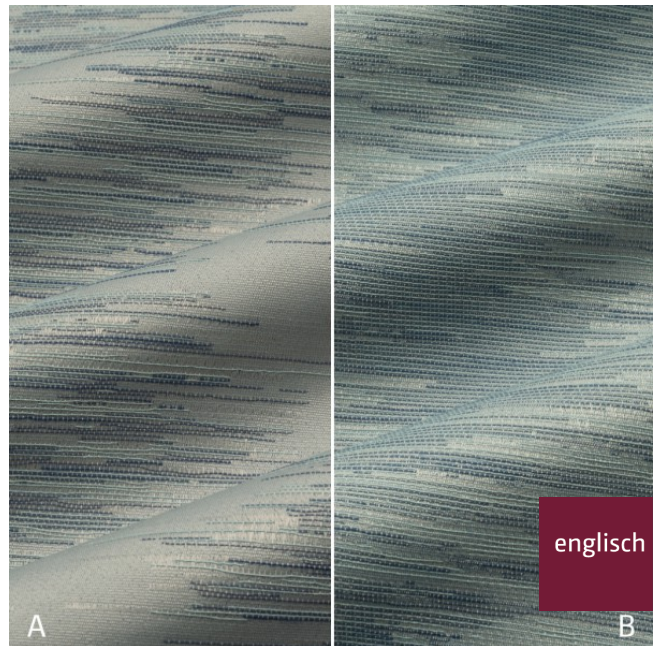

Dekor/Curtain FR

E3694-E3709/150

Dekor

curtain

Breite/Höhe

width/height

ca. 150 cm

Gewicht

weight

210 g/m²

Material

80% PES FR, 20% PES REC
FR

material

Pflegeanleitung

care instructions

englisch dekor
vienna

E3698/150

Rapporthöhe

repeat height

ca. 35 cm

Rapportbreite

repeat width

ca. 36 cm

Rapporthöhe B

repeat height B

ca. 35 cm

Rapportbreite B

repeat width B

ca. 36 cm

Schwer brennbar

flame retardant

Ja/yes