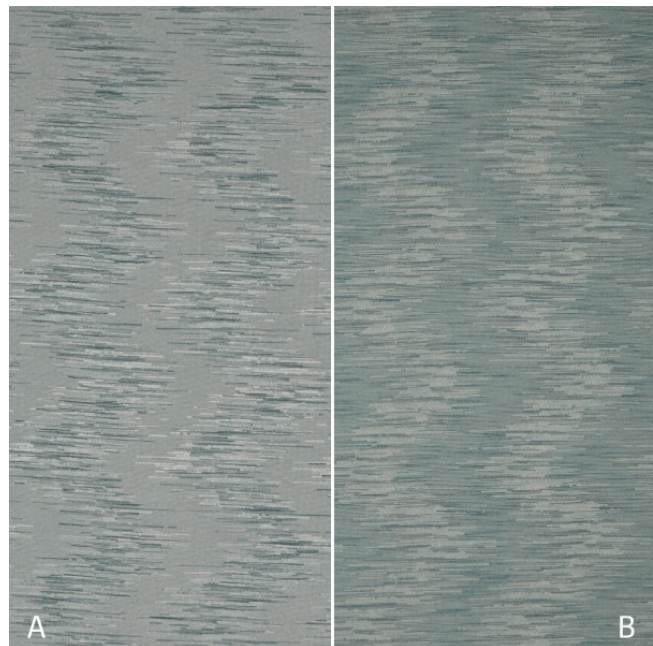

Vorbehaltlich Druck- und Satzfehler. Die Farben der Abbildungen können von der tatsächlichen Produktfarbe abweichen.

Typing and printing errors reserved. The color(s) of the actual product may slightly differ from those shown on this page.