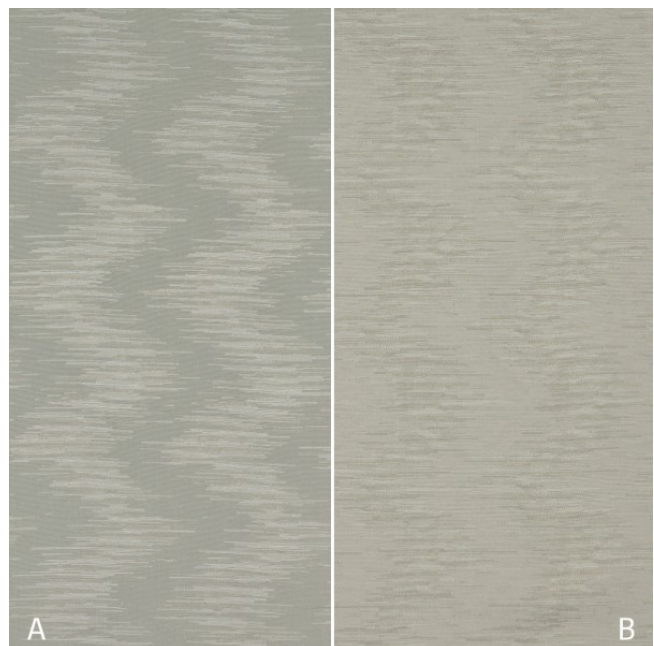

Vorbehaltlich Druck- und Satzfehler. Die Farben der Abbildungen können von der tatsächlichen Produktfarbe abweichen.

Typing and printing errors reserved. The color(s) of the actual product may slightly differ from those shown on this page.