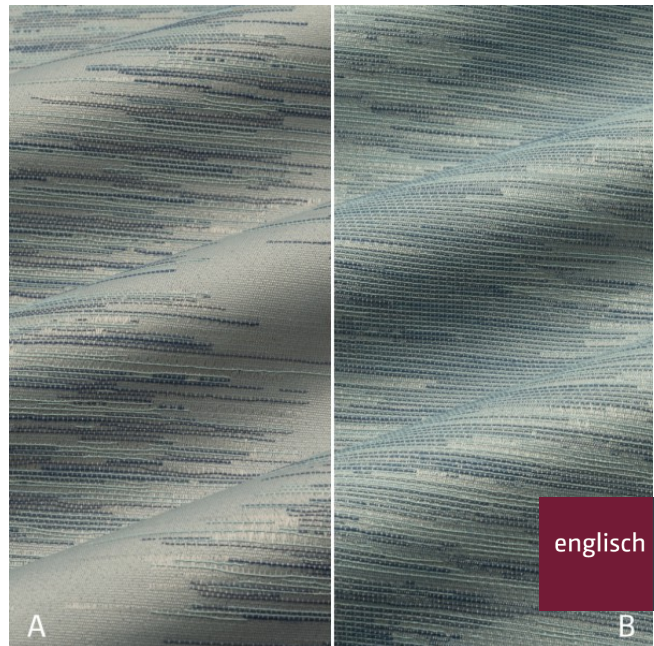

Dekor
curtain

Breite/Höhe ca. 150 cm
width/height

Gewicht 210 g/m²
weight

Material 80% PES FR, 20%% PES REC
FR

material

Pflegeanleitung
care instructions

englisch dekor
vienna

Rapporthöhe ca. 35 cm
repeat height

Rapportbreite ca. 36 cm
repeat width

Rapporthöhe B ca. 35 cm
repeat height B

Rapportbreite B ca. 36 cm
repeat width B

Schwer brennbar **Ja/yes**
flame retardant
EN 13773
ÖNORM A3800
BS5867 - TYPE B+C
CLASSE UNO
IMO - FTP PART 7

Lichtechtheit **4-5**
fastness to light
EN ISO 105-B02

Garntyp **gezwirnt**
yarn type
twisted

Bindung **Leinwand**
weave
plain

Färbemethode **GARNFÄRBUNG**
dying method

Öko-tex Standard 100 **Ja/yes**
öko-tex Standard 100