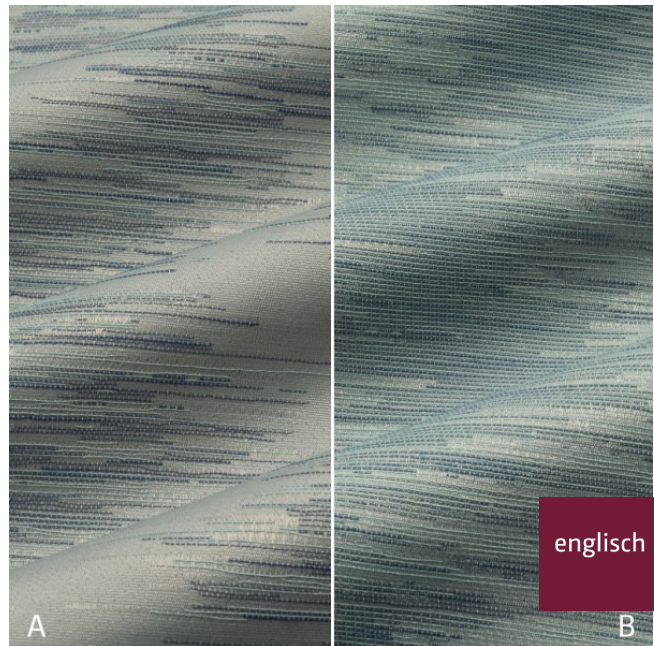

Dekor/Curtain FR

E3694-E3709/150

Dekor
curtain

Breite/Höhe **ca. 150 cm**
width/height

Gewicht **210 g/m²**
weight

Material **80% PES FR, 20%% PES REC**
FR

material

Pflegeanleitung
care instructions

englisch dekor
vienna

Rapporthöhe **ca. 35 cm**
repeat height

Rapportbreite **ca. 36 cm**
repeat width

Rapporthöhe B **ca. 35 cm**
repeat height B

Rapportbreite B **ca. 36 cm**
repeat width B

Schwer brennbar **Ja/yes**
flame retardant
EN 13773
ÖNORM A3800
BS5867 - TYPE B+C
CLASSE UNO
IMO - FTP PART 7

Lichtechtheit **4-5**
fastness to light
EN ISO 105-B02

Garntyp **gezwirnt**
yarn type *twisted*

Bindung **Leinwand**
weave *plain*

Färbemethode **GARNFÄRBUNG**
dying method

Öko-tex Standard 100 **Ja/yes**
öko-tex Standard 100