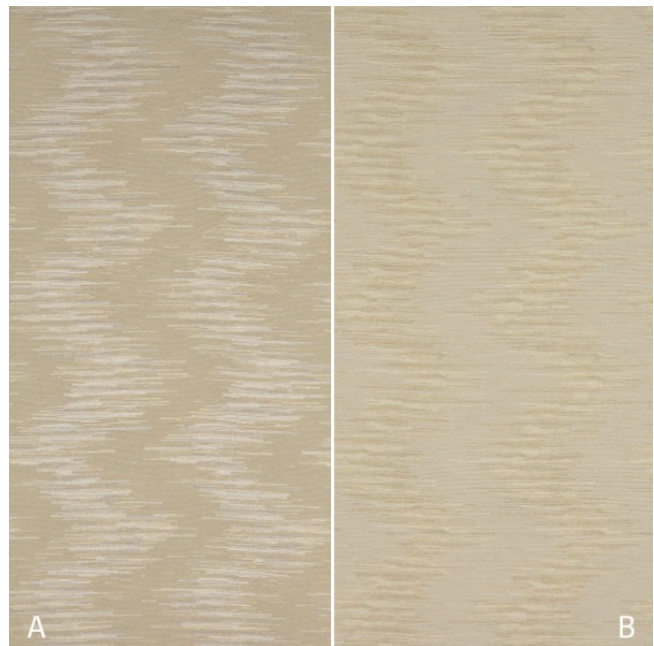

Vorbehaltlich Druck- und Satzfehler. Die Farben der Abbildungen können von der tatsächlichen Produktfarbe abweichen.

Typing and printing errors reserved. The color(s) of the actual product may slightly differ from those shown on this page.