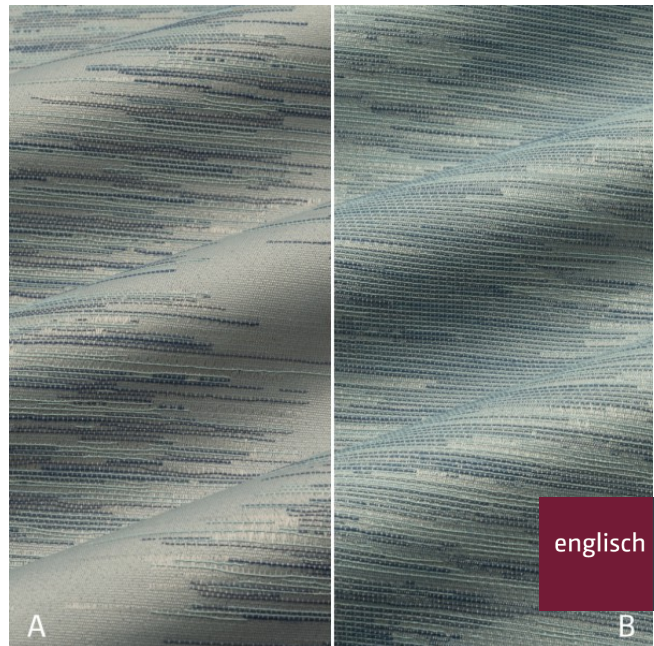

Dekor/Curtain FR

E3694-E3709/150

Dekor
curtain

Breite/Höhe **ca. 150 cm**
width/height

Gewicht **210 g/m²**
weight

Material **80% PES FR, 20%% PES REC**
FR

material

Pflegeanleitung
care instructions

englisch dekor
vienna

Rapporthöhe **ca. 35 cm**
repeat height

Rapportbreite **ca. 36 cm**
repeat width

Rapporthöhe B **ca. 35 cm**
repeat height B

Rapportbreite B **ca. 36 cm**
repeat width B

Schwer brennbar **Ja/yes**
flame retardant

EN 13773
ÖNORM A3800
BS5867 - TYPE B+C
CLASSE UNO
IMO - FTP PART 7

Lichtechtheit **4-5**
fastness to light

EN ISO 105-B02

Garntyp **gezwirnt**
yarn type *twisted*

Bindung **Leinwand**
weave *plain*

Färbemethode **GARNFÄRBUNG**
dying method