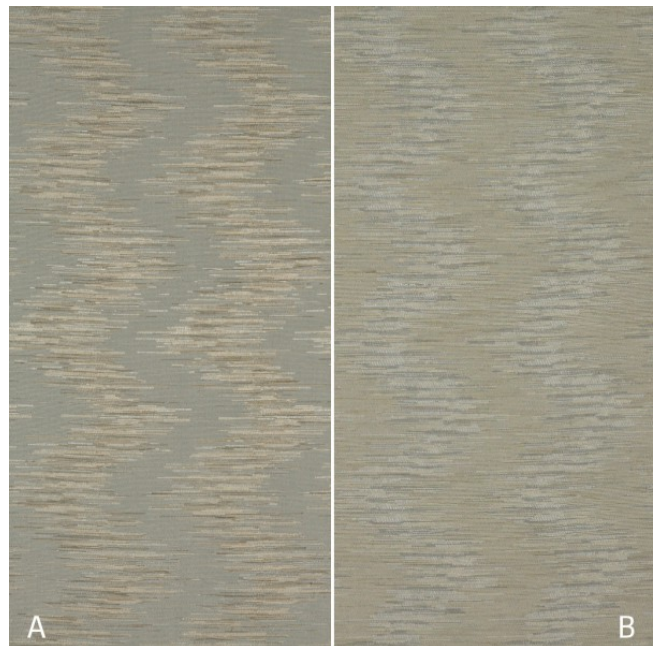

Dekor
curtain

Breite/Höhe ca. 150 cm
width/height

Gewicht 210 g/m²
weight

Material 80% PES FR, 20%% PES REC
FR

material

Pflegeanleitung
care instructions

englisch dekor
vienna

Rapporthöhe ca. 35 cm
repeat height

Lichtechtheit 4-5
fastness to light

EN ISO 105-B02

Garntyp gezwirnt
yarn type twisted

Bindung Leinwand
weave plain

Färbemethode GARNFÄRBUNG
dying method

Öko-tex Standard 100 Ja/yes
öko-tex Standard 100

Recycelt Ja/yes
recycled

E3694/150

Vorbehaltlich Druck- und Satzfehler. Die Farben der Abbildungen können von der tatsächlichen Produktfarbe abweichen.

Typing and printing errors reserved. The color(s) of the actual product may slightly differ from those shown on this page.