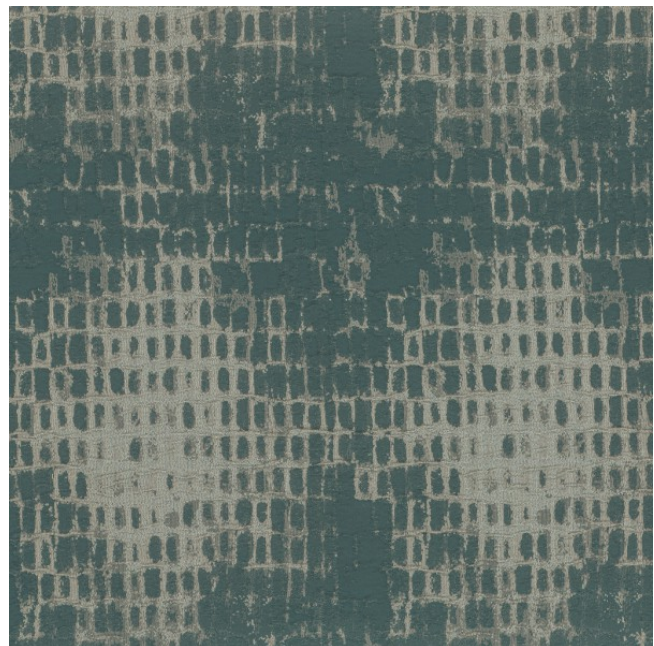

**Dekor**  
curtain

**Breite/Höhe** ca. 290 cm  
*width/height*

**Gewicht** 260 g/m<sup>2</sup>  
*weight*

**Material** 100% PES FR  
*material*

**Pflegeanleitung**  
*care instructions*

englisch dekor  
vienna

**Garntyp** mehrfach  
*yarn type* ply

**Bindung** Leinwand  
*weave* plain

**Färbemethode** GARNFÄRBUNG  
*dying method*

**Öko-tex Standard 100** Ja/yes  
*öko-tex Standard 100*

E3638/290

Vorbehaltlich Druck- und Satzfehler. Die Farben der Abbildungen können von der tatsächlichen Produktfarbe abweichen.