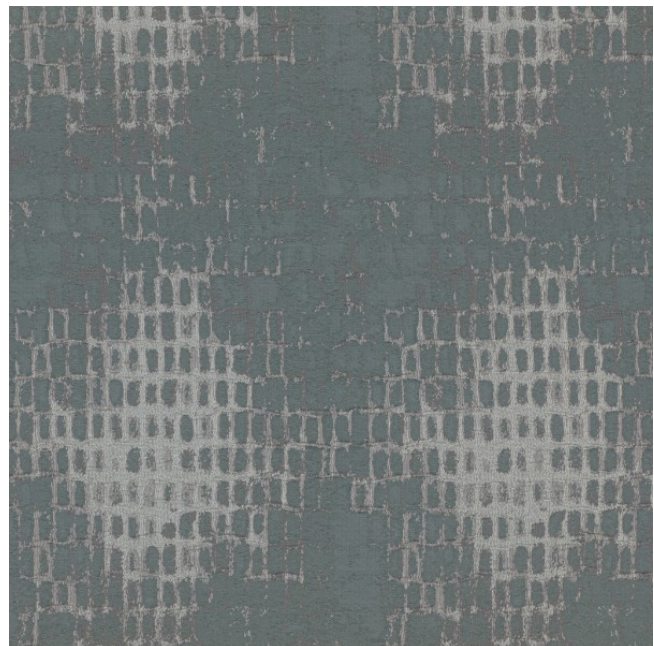

Vorbehaltlich Druck- und Satzfehler. Die Farben der Abbildungen können von der tatsächlichen Produktfarbe abweichen.

Typing and printing errors reserved. The color(s) of the actual product may slightly differ from those shown on this page.