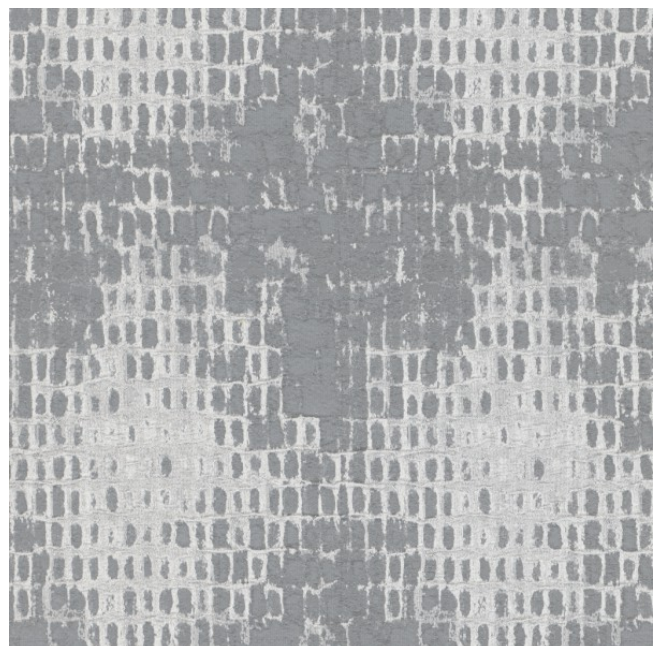

Vorbehaltlich Druck- und Satzfehler. Die Farben der Abbildungen können von der tatsächlichen Produktfarbe abweichen.

Typing and printing errors reserved. The color(s) of the actual product may slightly differ from those shown on this page.