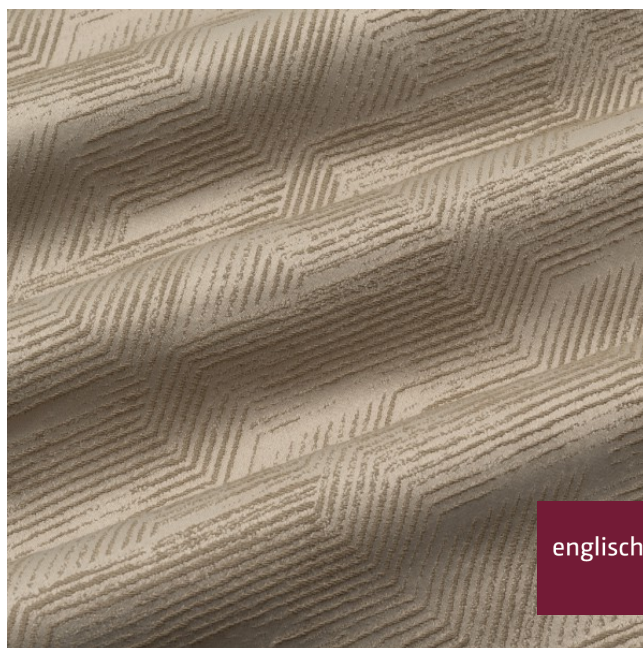

Dekor
curtain

Breite/Höhe ca. 140 cm
width/height

Gewicht 207 g/m²
weight

Material 100% PES FR
material

Pflegeanleitung 
care instructions

englisch dekor
vienna

Rapporthöhe ca. 14 cm
repeat height

Rapportbreite ca. 17 cm
repeat width

Schwer brennbar **Ja/yes**
flame retardant
EN 13773
ÖNORM A3800
BS5867 - TYPE B+C
IMO - FTP PART 7

Lichtechtheit **4-5**
fastness to light
EN ISO 105-B02

Garntyp **einfach**
yarn type
single

Bindung **KÖPER**
weave

Färbemethode **GARNFÄRBUNG**
dying method

Öko-tex Standard 100 **Ja/yes**
öko-tex Standard 100

E3618/140

Vorbehaltlich Druck- und Satzfehler. Die Farben der Abbildungen können von der tatsächlichen Produktfarbe abweichen.