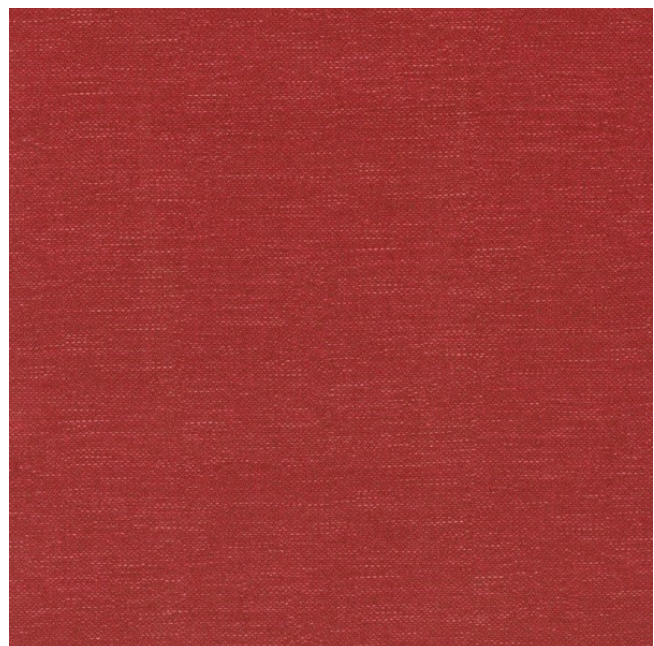

Garntyp **einfach**
yarn type
single

Bindung **Leinwand**
weave
plain

Öko-tex Standard 100 **Ja/yes**
öko-tex Standard 100

Thermo **Ja/yes**
thermo

Vorbehaltlich Druck- und Satzfehler. Die Farben der Abbildungen können von der tatsächlichen Produktfarbe abweichen.