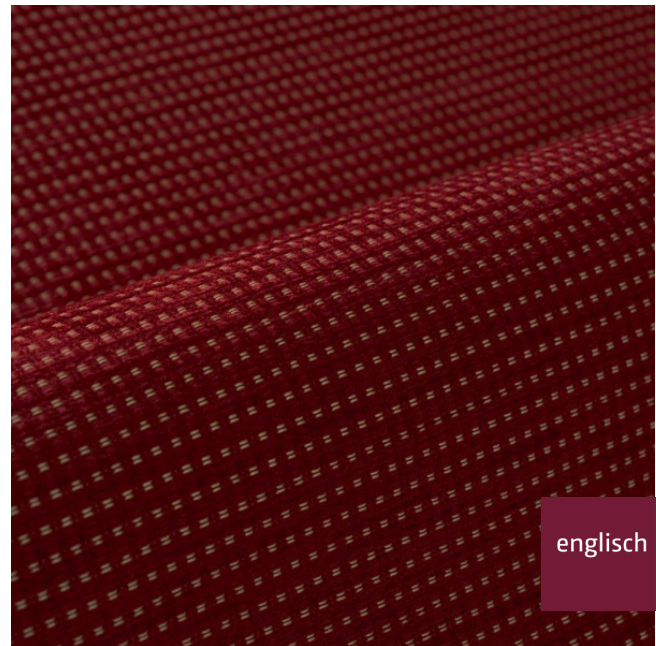

weight

560 g/m²

Material

material

45% PAN, 42% PES FR, 13% CO

Pflegeanleitung

care instructions

englisch dekor
vienna