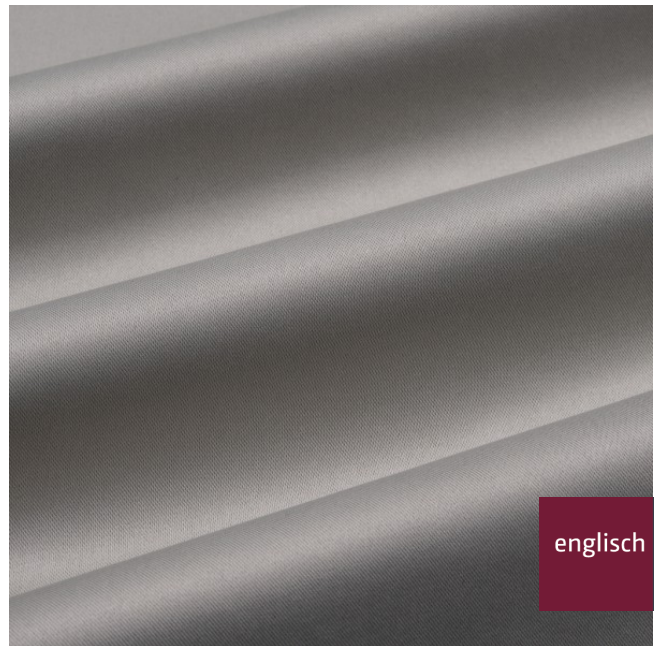

# Dimout FR

E3019-E3048/300

**Dimout**  
*dimout*

**Breite/Höhe** **ca. 300 cm**  
*width/height*

**Gewicht** **255 g/m<sup>2</sup>**  
*weight*

**Material** **100% PES FR**  
*material*

**Pflegeanleitung**   
*care instructions*