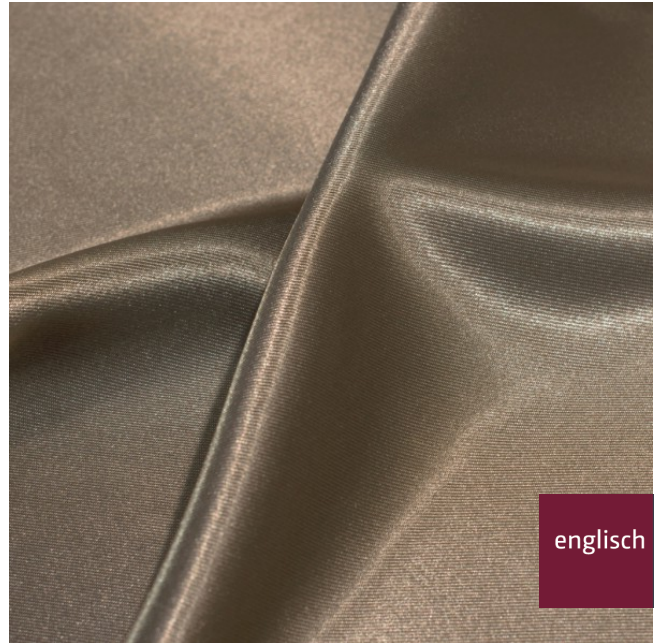

**Dimout**  
dimout

**Breite/Höhe** ca. 150 cm  
*width/height*

**Gewicht** 245 g/m<sup>2</sup>  
*weight*

**Material** 100% PES FR  
*material*

**Pflegeanleitung**  
*care instructions*

englisch dekor  
vienna