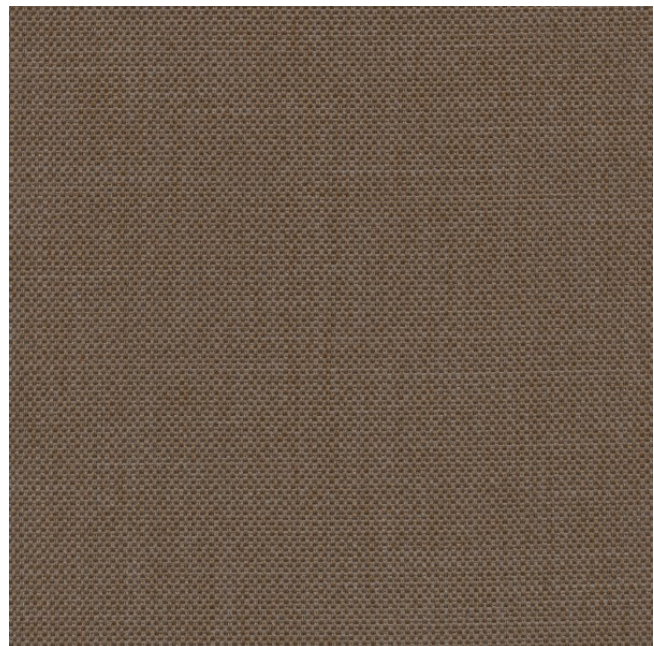

Öko-tex Standard 100 **Ja/yes**
öko-tex Standard 100

Recycelt **Ja/yes**
recycled

Achtung: das menschliche Auge empfindet hellere Farben als lichtdurchlässiger.

Attention: the human eye perceives lighter colours as more permeable to light.