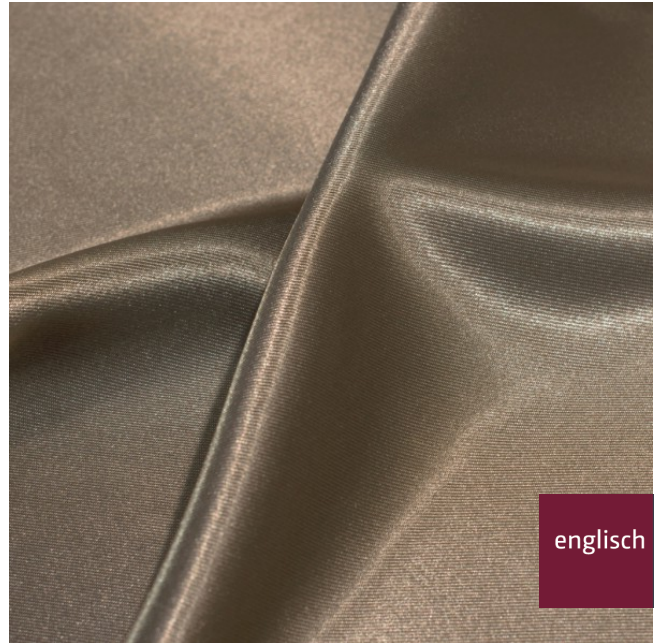

Dimout
dimout

Breite/Höhe **ca. 150 cm**
width/height

Gewicht **245 g/m²**
weight

Material **100% PES FR**
material

Pflegeanleitung
care instructions

englisch dekora
vienna

E2427/150

Schwer brennbar **Ja/yes**
flame retardant
EN 13773
ÖNORM A3800
DIN 4102 - B1
CLASSE UNO
IMO - FTP PART 7
BS5867-TYPE B+C

Lichtechtheit **4-5**
fastness to light
EN ISO 105-B02

Reibechtheit (trocken) **5**
fastness to rubbing (dry)
EN ISO 105-X12

Reibechtheit (nass) **5**
fastness to rubbing (wet)
EN ISO 105-X12

Schallabsorberklasse **C**
sound absorption class
EN ISO 11654