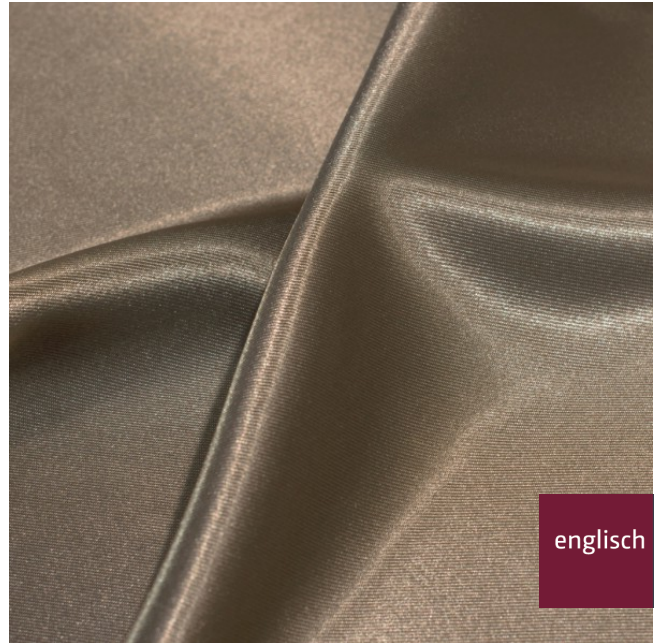

Dimout
dimout

Breite/Höhe **ca. 150 cm**
width/height

Gewicht **245 g/m²**
weight

Material **100% PES FR**
material

Pflegeanleitung 
care instructions

englisch dekora
vienna

E2423/150

Schwer brennbar **Ja/yes**
flame retardant
EN 13773
ÖNORM A3800
DIN 4102 - B1
CLASSE UNO
IMO - FTP PART 7
BS5867-TYPE B+C

Lichtechtheit **4-5**
fastness to light
EN ISO 105-B02

Reibechtheit (trocken) **5**
fastness to rubbing (dry)
EN ISO 105-X12

Reibechtheit (nass) **5**
fastness to rubbing (wet)
EN ISO 105-X12

Schallabsorberklasse **C**
sound absorption class
EN ISO 11654