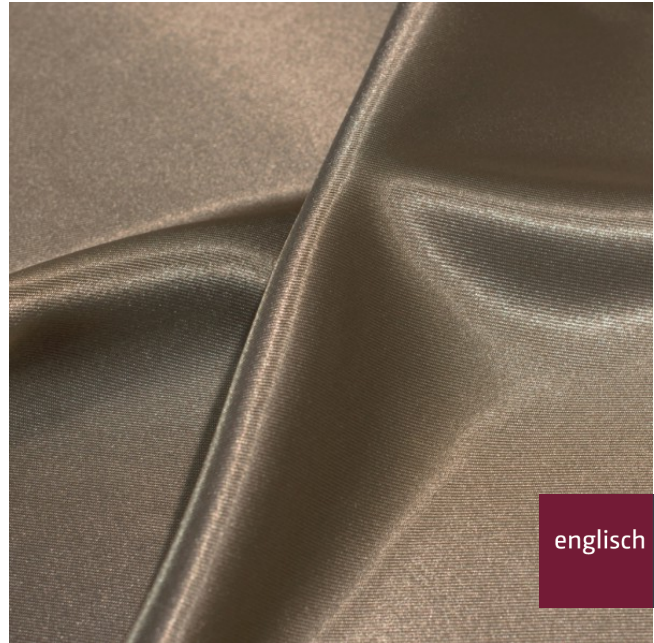

**Dimout**  
dimout

**Breite/Höhe** ca. 150 cm  
*width/height*

**Gewicht** 245 g/m<sup>2</sup>  
*weight*

**Material** 100% PES FR  
*material*

**Pflegeanleitung**  
*care instructions*

englisch dekora  
vienna