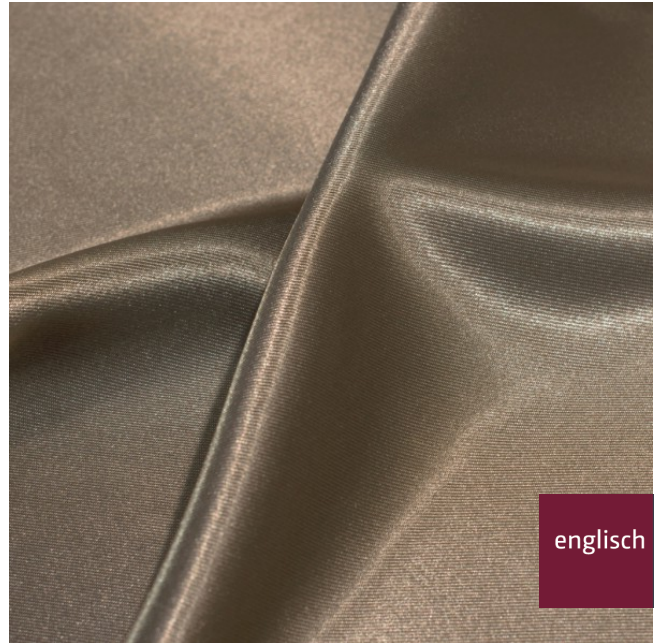

Dimout FR

E2405-E2427/150

Dimout
dimout

Breite/Höhe **ca. 150 cm**
width/height

Gewicht **245 g/m²**
weight

Material **100% PES FR**
material

Pflegeanleitung 
care instructions

englisch dekor
vienna