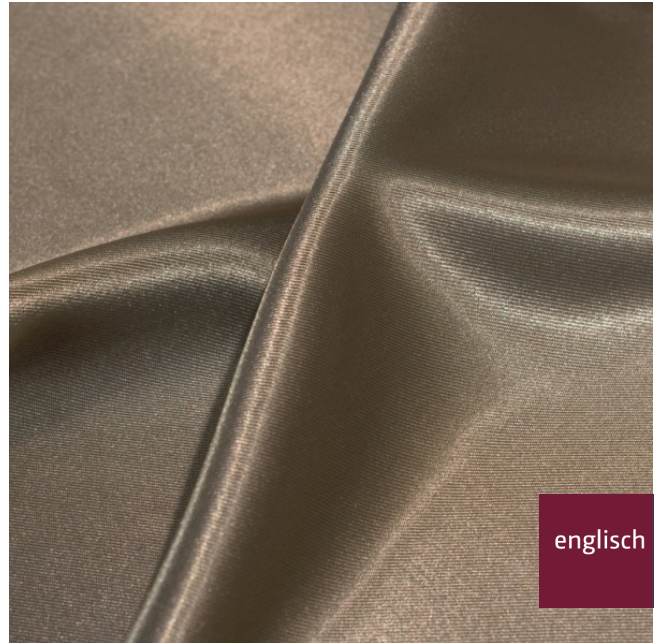

Dimout FR

E2405-E2427/150

Dimout
dimout

Breite/Höhe **ca. 150 cm**
width/height

Gewicht **245 g/m²**
weight

Material **100% PES FR**
material

Pflegeanleitung 
care instructions

englisch dekora
vienna