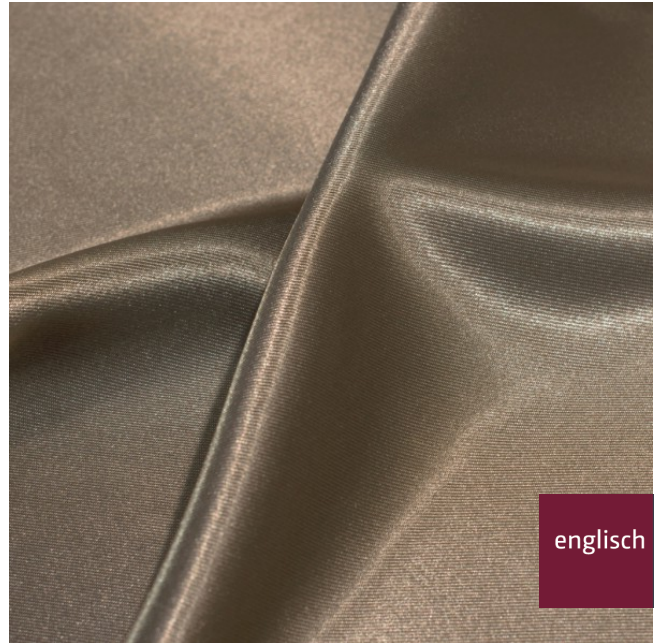

Dimout FR

E2405-E2427/150

Dimout
dimout

Breite/Höhe **ca. 150 cm**
width/height

Gewicht **245 g/m²**
weight

Material **100% PES FR**
material

Pflegeanleitung 
care instructions

englisch dekor
vienna

E2410/150

Schwer brennbar **Ja/yes**
flame retardant EN 13773

ÖNORM A3800
DIN 4102 - B1
CLASSE UNO
IMO - FTP PART 7
BS5867-TYPE B+C

Lichtechtheit **4-5**
fastness to light EN ISO 105-B02

Reibechtheit (trocken) **5**
fastness to rubbing (dry) EN ISO 105-X12