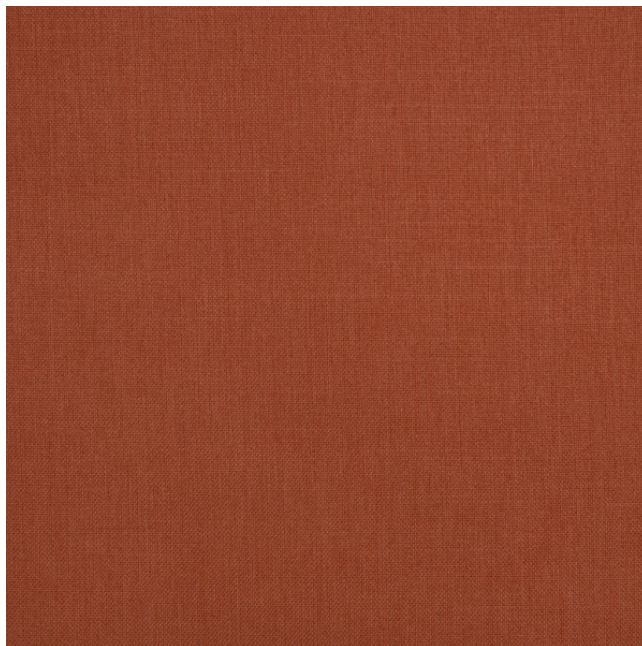

Achtung: das menschliche Auge empfindet hellere Farben als lichtdurchlässiger.

Attention: the human eye perceives lighter colours as more permeable to light.

Vorbehaltlich Druck- und Satzfehler. Die Farben der Abbildungen können von der tatsächlichen Produktfarbe abweichen.

Typing and printing errors reserved. The color(s) of the actual product may slightly differ from those shown on this page.