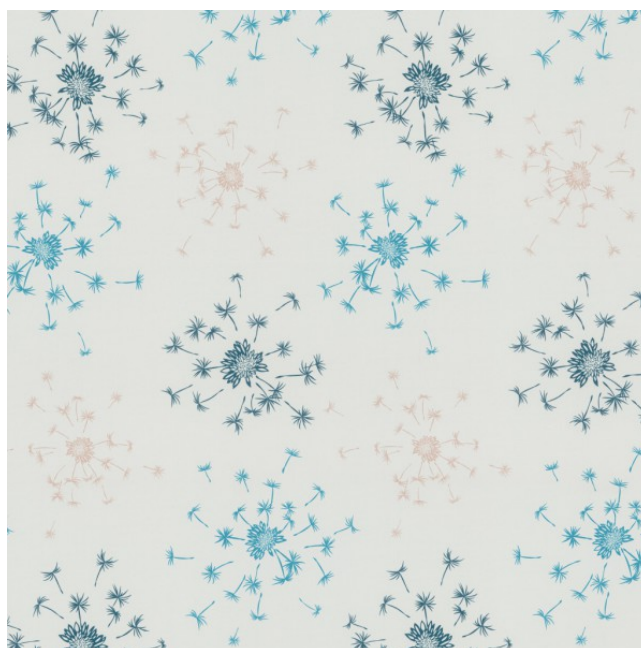

Dekor/Curtain FR

C8471-C8474/148

Dekor
curtain

Breite/Höhe
width/height

ca. 148 cm

Gewicht
weight

220 g/m²

Material
material

100% PES FR

Pflegeanleitung
care instructions

C8471/148

Rapporthöhe
repeat height

ca. 120 cm

Rapportbreite
repeat width

ca. 75 cm

Schwer brennbar
flame retardant

Ja/yes
EN 13773
ÖNORM A3800
BS5867 - TYPE B+C
CLASSE UNO
IMO - FTP PART 7

Lichtechtheit
fastness to light

4
EN ISO 105-B02

Garntyp
yarn type

mehrfach
ply

Bindung
weave

Atlas
atlas

Vorbehaltlich Druck- und Satzfehler. Die Farben der Abbildungen können von der tatsächlichen Produktfarbe abweichen.