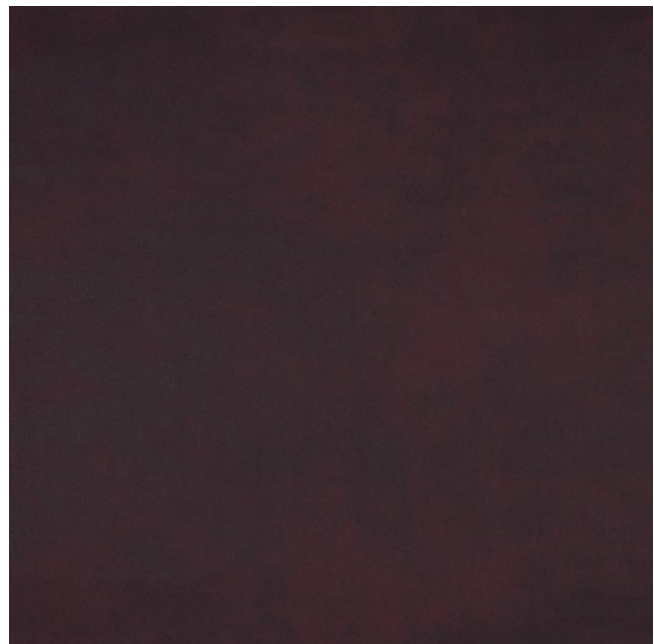

Vorbehaltlich Druck- und Satzfehler. Die Farben der Abbildungen können von der tatsächlichen Produktfarbe abweichen.

Typing and printing errors reserved. The color(s) of the actual product may slightly differ from those shown on this page.