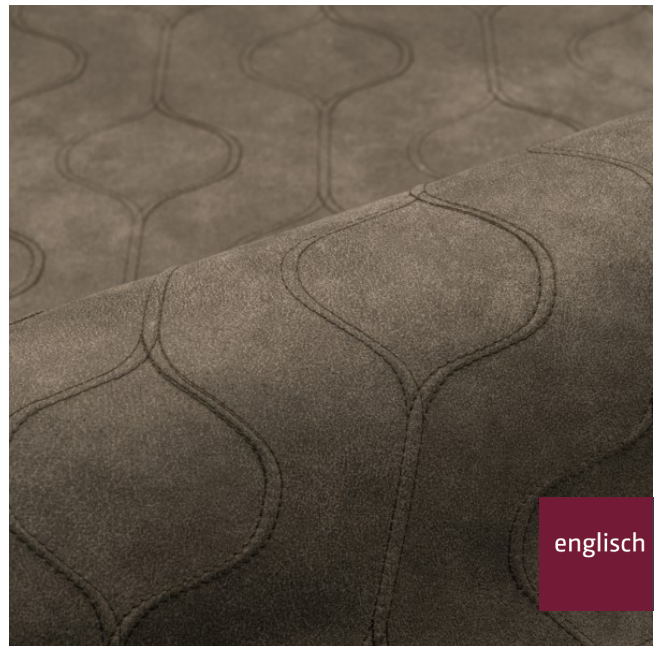

Möbelstoff/Upholstery FR "vintage style"

A2750-A2754/140

Textil

textile upholstery fabric

Breite/Höhe ca. 135 cm
width/height

Gewicht 580 g/m²
weight

Material 100% PES FR
material

Pflegeanleitung
care instructions

englisch dekor
vienna

A2751/140

Rapporthöhe ca. 15 cm
repeat height

Rapportbreite ca. 15 cm
repeat width

Schwer brennbar Ja/yes
flame retardant
BS5852 - SOURCES 0+1
EN 1021 1+2
ÖNORM B3825
ÖNORM A3800
BS5852 - CRIB 5
CLASSE UNO
IMO - FTP PART 8