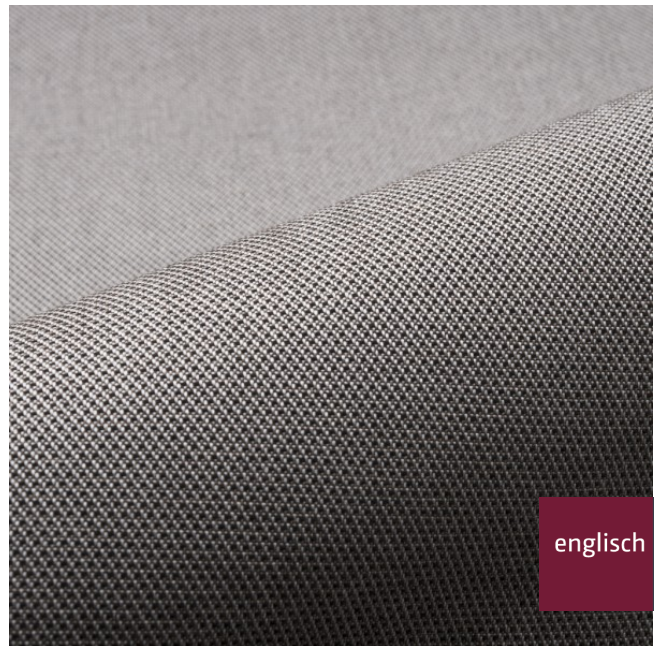

Textil

textile upholstery fabric

Breite/Höhe ca. 140 cm
width/height

Gewicht 300 g/m²
weight

Material 100% PP FR
material

Pflegeanleitung
care instructions

englisch dekor
vienna

A2515/140

Schwer brennbar **Ja/yes**
flame retardant

EN 1021 1+2
ÖNORM B3825
ÖNORM A3800
DIN 4102 - B1
BS5852 - CRIB 5
CLASSE UNO
IMO - FTP PART 8

Lichtechtheit **4-5**
fastness to light

EN ISO 105-B02

Reibechtheit (trocken) **5**
fastness to rubbing (dry)