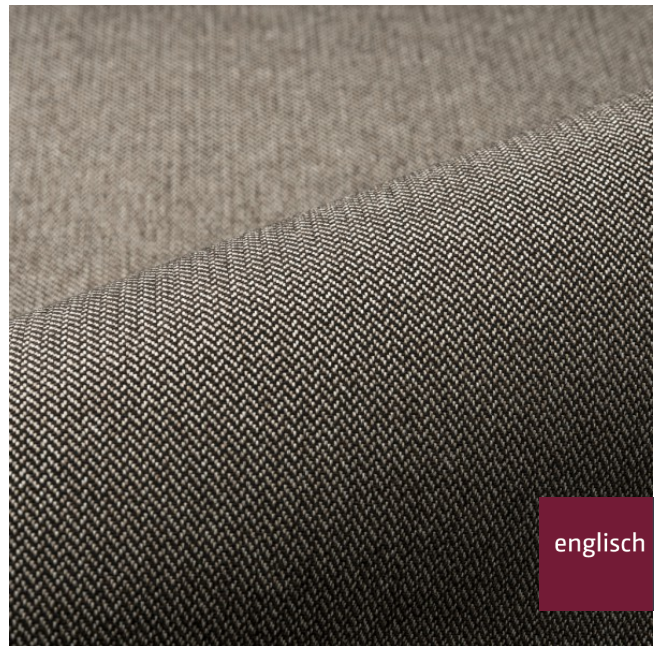

Textil

textile upholstery fabric

Breite/Höhe ca. 140 cm
width/height

Gewicht 300 g/m²
weight

Material 100% PP FR
material

Pflegeanleitung
care instructions

englisch dekor
vienna

A2536/140

Schwer brennbar **Ja/yes**
flame retardant

EN 1021 1+2
ÖNORM B3825
ÖNORM A3800
BS5852 - CRIB 5
CLASSE UNO
IMO - FTP PART 8

Lichtechtheit **4-5**
fastness to light

EN ISO 105-B02

Reibechtheit (trocken) **5**
fastness to rubbing (dry)