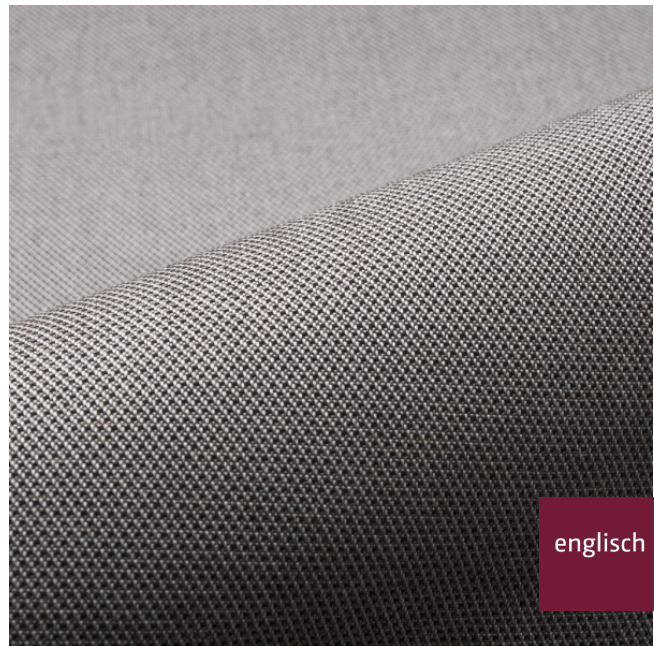

Textil

textile upholstery fabric

Breite/Höhe width/height	ca. 140 cm
Gewicht weight	300 g/m ²
Material material	100% PP FR
Pflegeanleitung care instructions	

englisch dekor
vienna

A2506/140

Schwer brennbar flame retardant	Ja/yes EN 1021 1+2 ÖNORM B3825 ÖNORM A3800 DIN 4102 - B1 BS5852 - CRIB 5 CLASSE UNO IMO - FTP PART 8
Lichtechtheit fastness to light	4-5 EN ISO 105-B02
Reibechtheit (trocken) fastness to rubbing (dry)	5 EN ISO 105-X12
Reibechtheit (nass) fastness to rubbing (wet)	4-5 EN ISO 105-X12
Pilling	4-5 EN ISO 12945-2
Scheuertouren Martindale abrasion resistance Martindale	70000 EN ISO 12947
Desinfektionsmittelbeständig disinfectant resistant	Ja/yes
Getestete Mittel siehe PDF „Desinfektionsmittelbeständigkeit“ tested products see PDF „disinfectant resistance“	
Chlorwasserbeständig swimmingpoolwater resistant	Ja/yes EN ISO 105-E03
Zugfestigkeit Kette tensile strength warp	894,8 EN ISO 13934-1