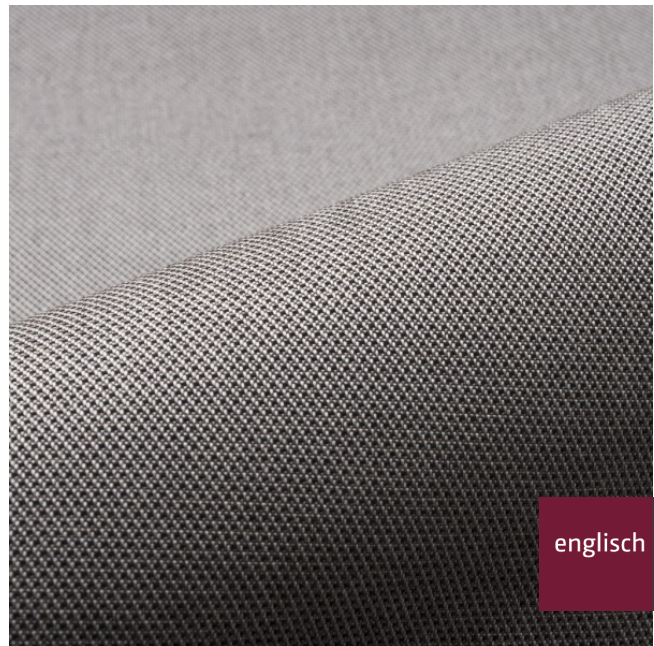

Textil

textile upholstery fabric

Breite/Höhe ca. 140 cm
width/height

Gewicht 300 g/m²
weight

Material 100% PP FR
material

Pflegeanleitung
care instructions

englisch dekor
vienna

A2510/140

Schwer brennbar **Ja/yes**
flame retardant

EN 1021 1+2
ÖNORM B3825
ÖNORM A3800
DIN 4102 - B1
BS5852 - CRIB 5
CLASSE UNO
IMO - FTP PART 8

Lichtechtheit **4-5**
fastness to light

EN ISO 105-B02

Reibechtheit (trocken) **5**
fastness to rubbing (dry)