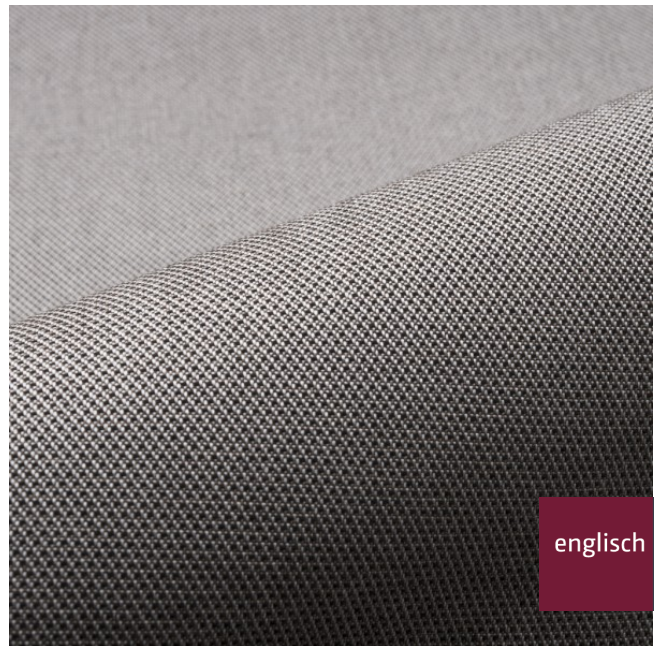

Textil

textile upholstery fabric

Breite/Höhe approx. 140 cm
width/height

Gewicht 300 g/m²
weight

Material 100% PP FR
material

Pflegeanleitung
care instructions

englisch dekor
vienna

A2506/140

Schwer brennbar **Ja/yes**
flame retardant
EN 1021 1+2
ÖNORM B3825
ÖNORM A3800
BS5852 - CRIB 5
CLASSE UNO
IMO - FTP PART 8

Lichtechtheit **4-5**
fastness to light
EN ISO 105-B02

Reibechtheit (trocken) **5**
fastness to rubbing (dry)
EN ISO 105-X12