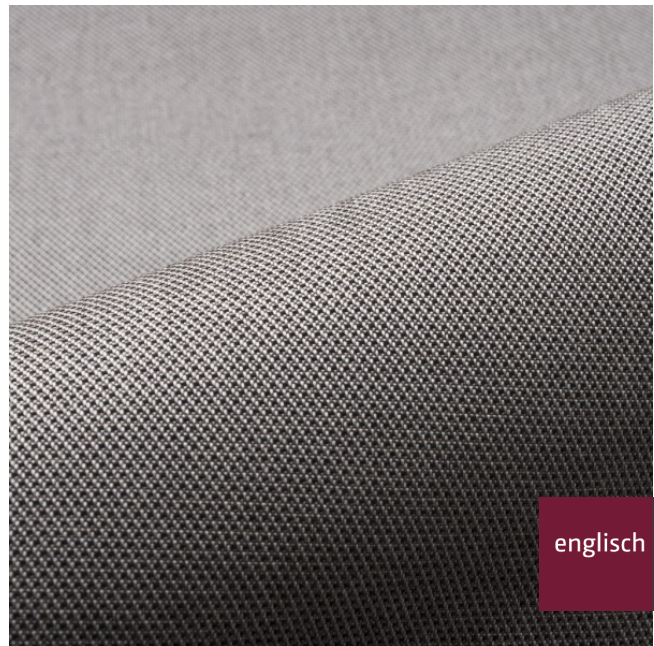

Textil

textile upholstery fabric

Breite/Höhe ca. 140 cm
width/height

Gewicht 300 g/m²
weight

Material 100% PP FR
material

Pflegeanleitung
care instructions

englisch dekor
vienna

A2504/140

Schwer brennbar **Ja/yes**
flame retardant

EN 1021 1+2
ÖNORM B3825
ÖNORM A3800
DIN 4102 - B1
BS5852 - CRIB 5
CLASSE UNO
IMO - FTP PART 8

Lichtechtheit **4-5**
fastness to light EN ISO 105-B02

Reibechtheit (trocken) **5**
fastness to rubbing (dry) EN ISO 105-X12