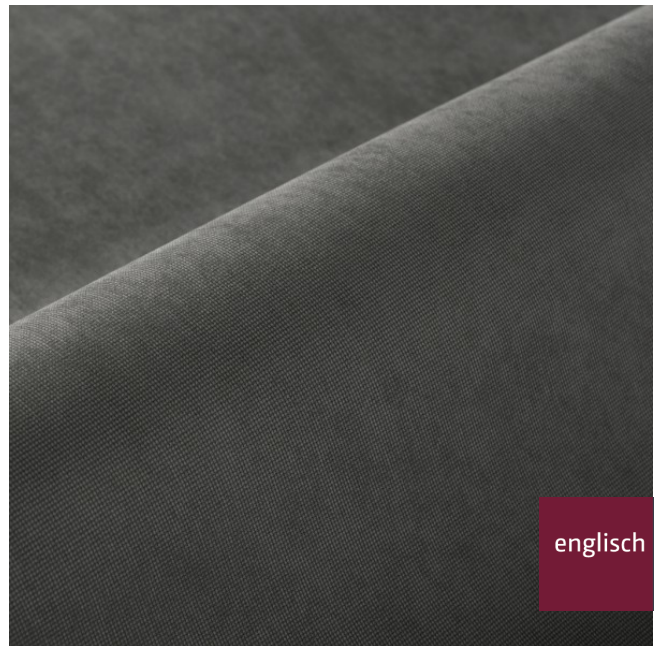

Textil

textile upholstery fabric

Breite/Höhe ca. 140 cm
width/height

Gewicht 350 g/m²
weight

Material 92,5% PES FR, 7,5% PA
material

Pflegeanleitung 
care instructions

englisch dekora
vienna

A2131/140