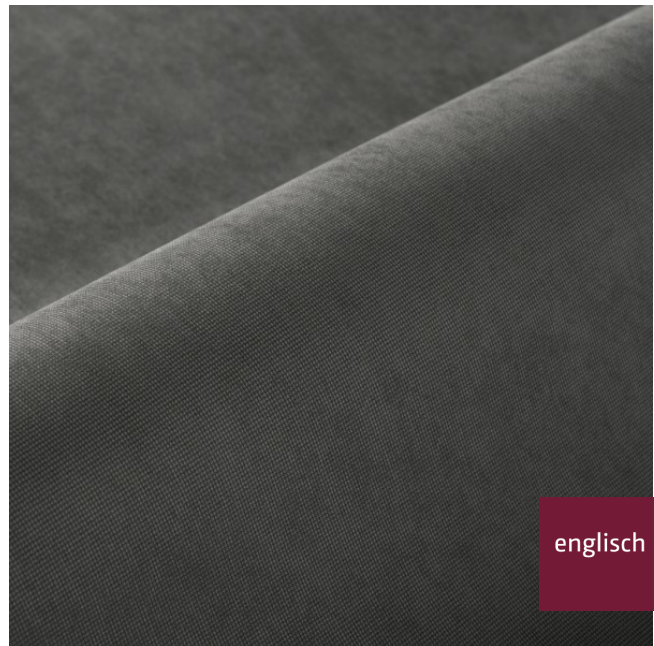

Textil

textile upholstery fabric

Breite/Höhe ca. 140 cm
width/height

Gewicht 350 g/m²
weight

Material 92,5% PES FR, 7,5% PA
material

Pflegeanleitung
care instructions

englisch dekor
vienna

A2123/140

Schwer brennbar **Ja/yes**
flame retardant

EN 1021 1+2
ÖNORM B3825
ÖNORM A3800
CLASSE UNO
IMO - FTP PART 8

Scheuertouren Martindale **40000**
abrasion resistance Martindale

EN ISO 12947

Wasserundurchlässig **Ja/yes**
waterproof