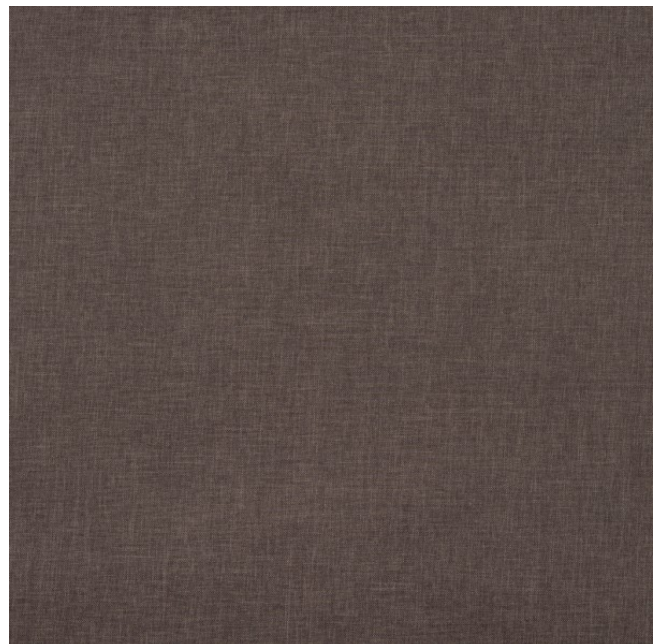

Vorbehaltlich Druck- und Satzfehler. Die Farben der Abbildungen können von der tatsächlichen Produktfarbe abweichen.

Typing and printing errors reserved. The color(s) of the actual product may slightly differ from those shown on this page.