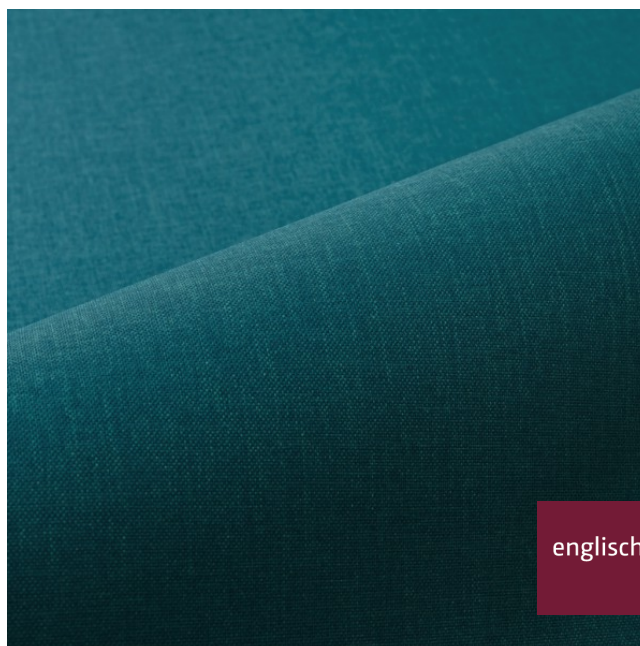

Textil

textile upholstery fabric

Breite/Höhe <i>width/height</i>	ca. 138 cm
Gewicht <i>weight</i>	480 g/m²
Material <i>material</i>	100% PES FR
Pflegeanleitung <i>care instructions</i>	feucht abwischen / clean with a damp cloth