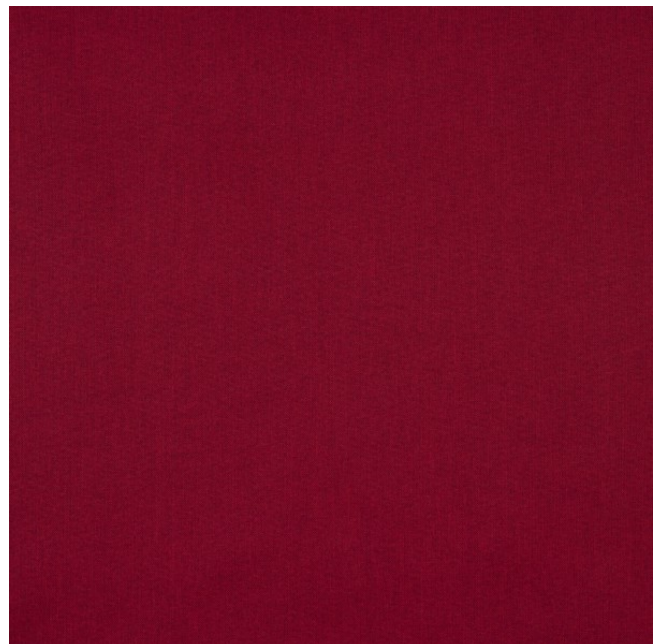

Vorbehaltlich Druck- und Satzfehler. Die Farben der Abbildungen können von der tatsächlichen Produktfarbe abweichen.

Typing and printing errors reserved. The color(s) of the actual product may slightly differ from those shown on this page.