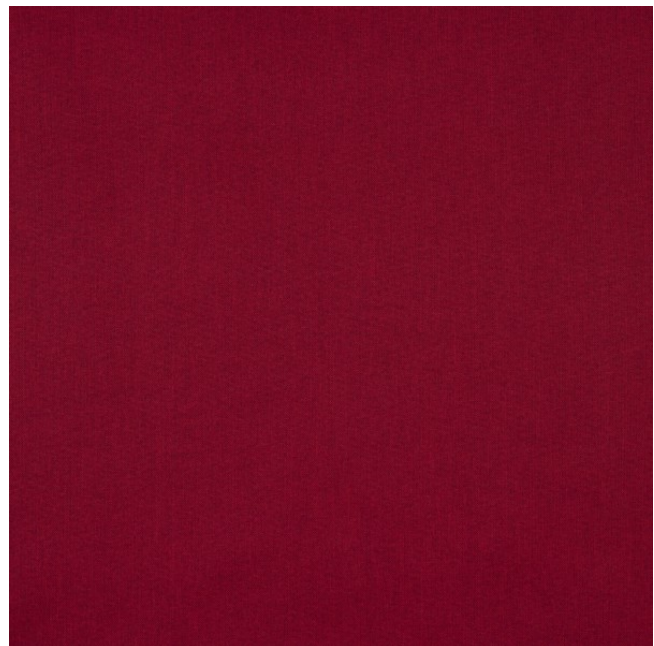

Vorbehaltlich Druck- und Satzfehler. Die Farben der Abbildungen können von der tatsächlichen Produktfarbe abweichen.

Typing and printing errors reserved. The color(s) of the actual product may slightly differ from those shown on this page.