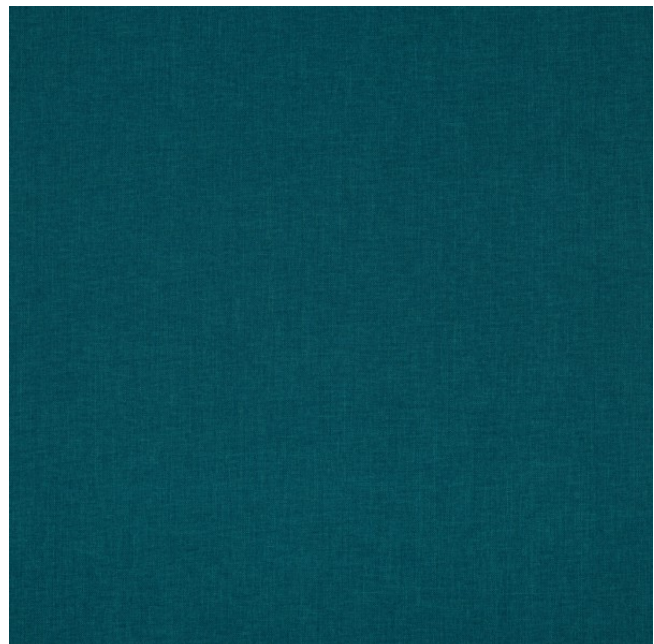

Vorbehaltlich Druck- und Satzfehler. Die Farben der Abbildungen können von der tatsächlichen Produktfarbe abweichen.

Typing and printing errors reserved. The color(s) of the actual product may slightly differ from those shown on this page.