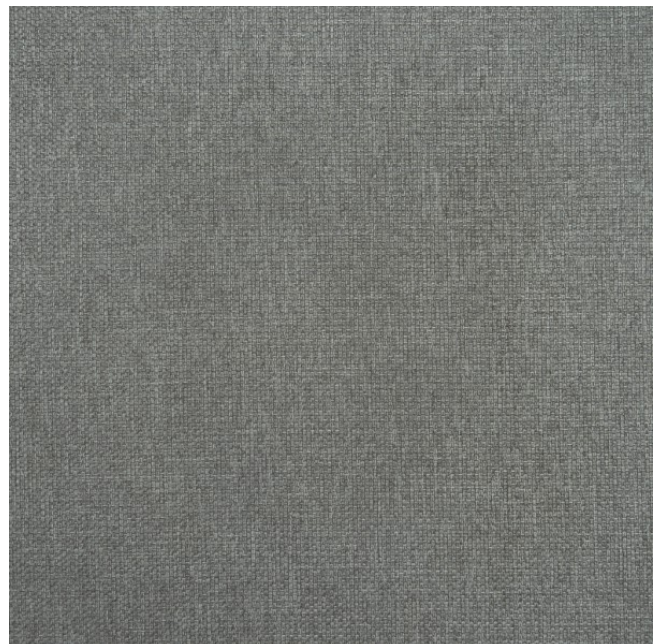

Vorbehaltlich Druck- und Satzfehler. Die Farben der Abbildungen können von der tatsächlichen Produktfarbe abweichen.

Typing and printing errors reserved. The color(s) of the actual product may slightly differ from those shown on this page.